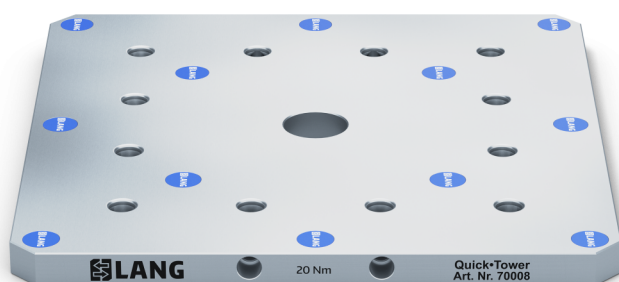

Quick-Point®, Plaque de base Quick-Tower

446 x 446 x 27 mm, avec un perçage de fixation

Item No. 70008

Dimensions	446 x 446 x 27 mm
Alésage de Fixation	pour une distance de 100 mm entre les rainures
Rainures d'alignement	d. 50 H7
Conditionnement	1 Set
Poids	38.4 kg
Matériau	Acier