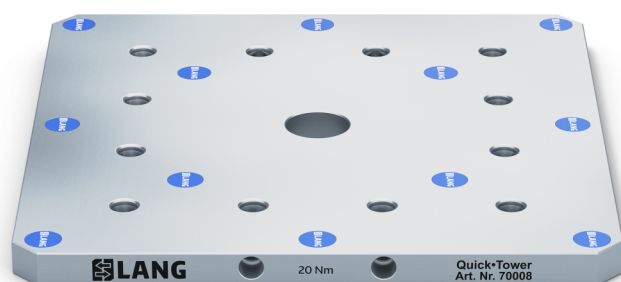

Quick-Point®, Plaque de base Quick-Tower

446 x 446 x 27 mm, avec un perçage de fixation

Item No. 70008

Dimensions	446 x 446 x 27 mm
Alésage de Fixation	pour une distance de 100 mm entre les rainures
Rainures d'alignement	d. 50 H7
Conditionnement	1 Set
Poids	38.4 kg
Matériau	Acier