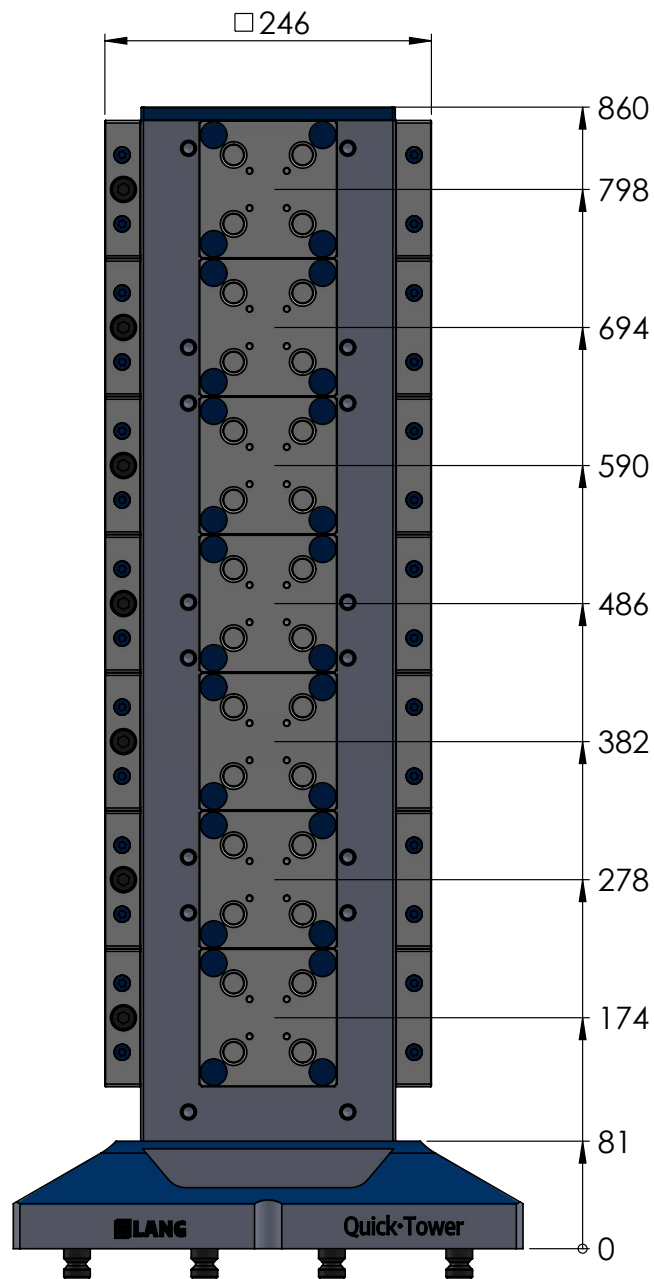

N° D'ART.	70850
DESCRIPTION	Quick-Point®, Quick-Tower, tour de serrage, hauteur 860 mm
DATE DE PUBLICATION	16.10.2023

N° D'ART.	70850
DESCRIPTION	Quick-Point®, Quick-Tower, tour de serrage, hauteur 860 mm
DATE DE PUBLICATION	16.10.2023

N° D'ART.	70850
DESCRIPTION	Quick-Point®, Quick-Tower, tour de serrage, hauteur 860 mm
DATE DE PUBLICATION	16.10.2023