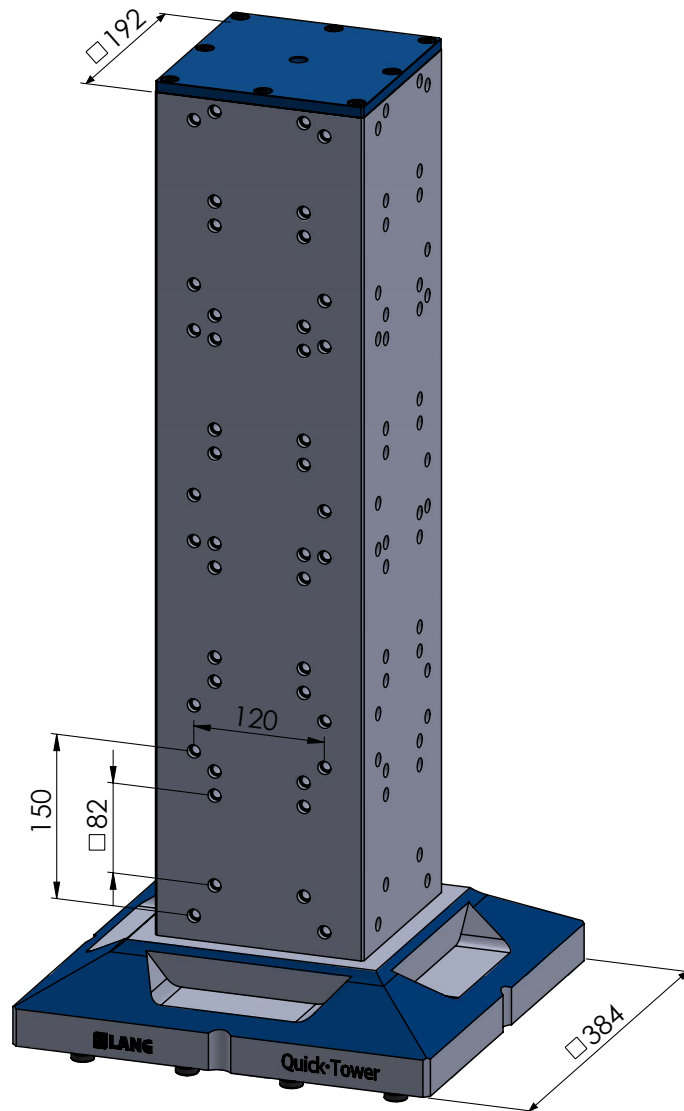

N° D'ART.	70850
DESCRIPTION	Quick-Point®, Quick-Tower, tour de serrage, hauteur 860 mm
DATE DE PUBLICATION	16.10.2023

N° D'ART.	70850
DESCRIPTION	Quick-Point®, Quick-Tower, tour de serrage, hauteur 860 mm
DATE DE PUBLICATION	16.10.2023

N° D'ART.	70850
DESCRIPTION	Quick-Point®, Quick-Tower, tour de serrage, hauteur 860 mm
DATE DE PUBLICATION	16.10.2023