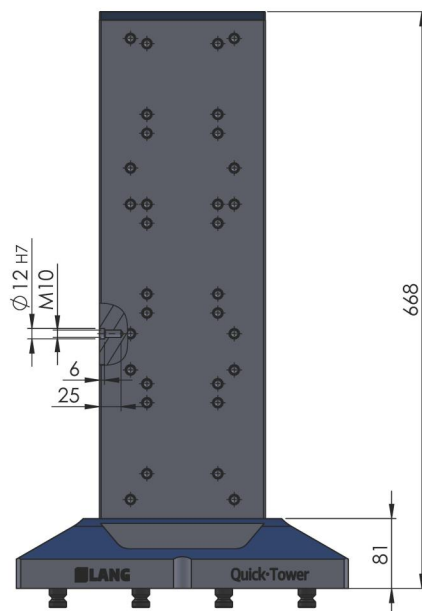

Quick-Point®, Torre rápida

lápide, altura 668 mm

Item No. 70650

<b>Dimensões do corpo</b>	192 x 192 mm
<b>Dimensões do pé</b>	384 x 384 mm
<b>Altura total</b>	668 mm
<b>Número de placas de grade</b>	20 x 75600 / 12 x 75710
<b>Tipo de máquina</b>	HMC
<b>Unidade de embalagem</b>	1 Peça
<b>Peso</b>	164 kg
<b>Material</b>	Fundição

Quick-Point®, Torre rápida  
lálide, altura 668 mm

Item No. 70650

Quick-Point®, Torre rápida

lápide, altura 668 mm

Item No. 70650