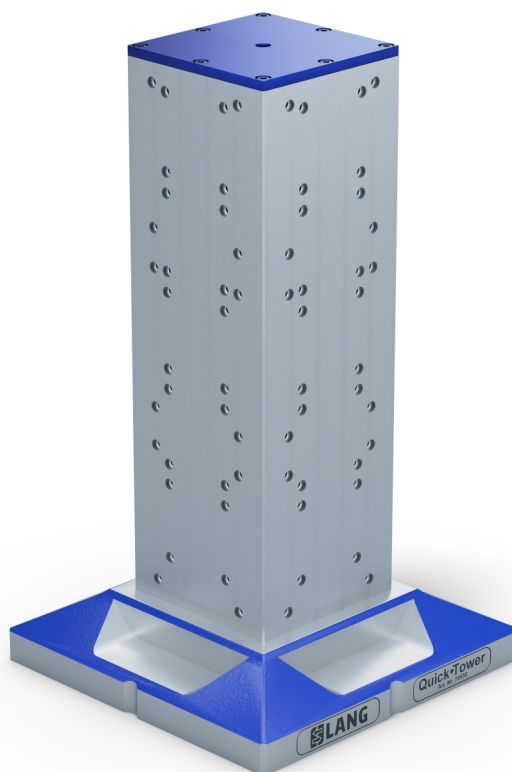

Quick-Point®, Torre rápida

lápide, altura 668 mm

Item No. 70650

<b>Dimensões do corpo</b>	192 x 192 mm
<b>Dimensões do pé</b>	384 x 384 mm
<b>Altura total</b>	668 mm
<b>Número de placas de grade</b>	20 x 75600 / 12 x 75710
<b>Tipo de máquina</b>	HMC
<b>Unidade de embalagem</b>	1 Peça
<b>Peso</b>	164 kg
<b>Material</b>	Fundição

Quick-Point®, Torre rápida  
lálide, altura 668 mm

Item No. 70650

Quick-Point®, Torre rápida

lápide, altura 668 mm

Item No. 70650