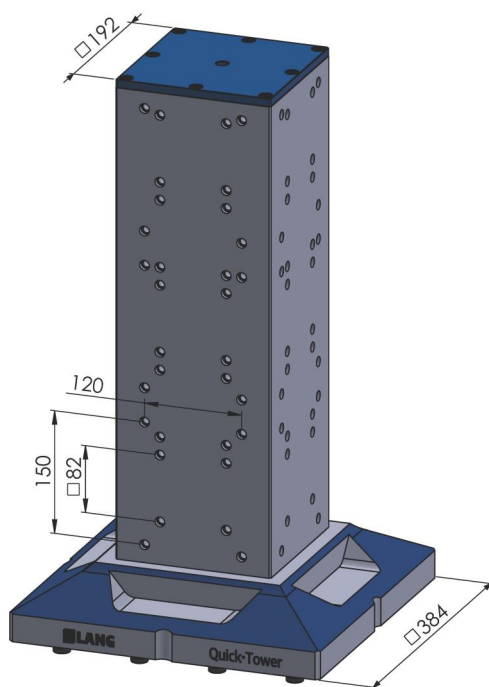

Quick-Point®, Torre rápida

lápide, altura 668 mm

Item No. 70650

<b>Dimensões do corpo</b>	192 x 192 mm
<b>Dimensões do pé</b>	384 x 384 mm
<b>Altura total</b>	668 mm
<b>Número de placas de grade</b>	20 x 75600 / 12 x 75710
<b>Tipo de máquina</b>	HMC
<b>Unidade de embalagem</b>	1 Peça
<b>Peso</b>	164 kg
<b>Material</b>	Fundição

Quick-Point®, Torre rápida  
lálide, altura 668 mm

Item No. 70650

Quick-Point®, Torre rápida

lápide, altura 668 mm

Item No. 70650