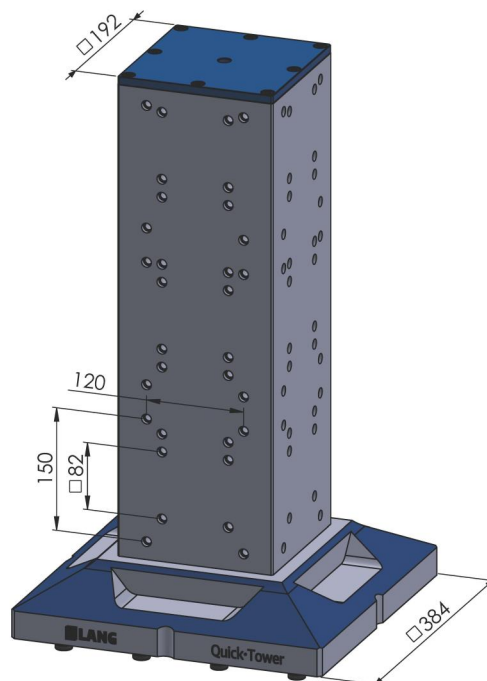

|                           |                         |
|---------------------------|-------------------------|
| <b>Dimensions corps</b>   | 192 x 192 mm            |
| <b>Dimensions du Pied</b> | 384 x 384 mm            |
| <b>Hauteur Totale</b>     | 668 mm                  |
| <b>Nombre des Plaques</b> | 20 x 75600 / 12 x 75710 |
| <b>Type de machine</b>    | HMC                     |
| <b>Conditionnement</b>    | 1 Pièce                 |
| <b>Poids</b>              | 164 kg                  |
| <b>Matériau</b>           | Fonte                   |

# Tour de serrage , Hauteur 668 mm

Item No. 70650