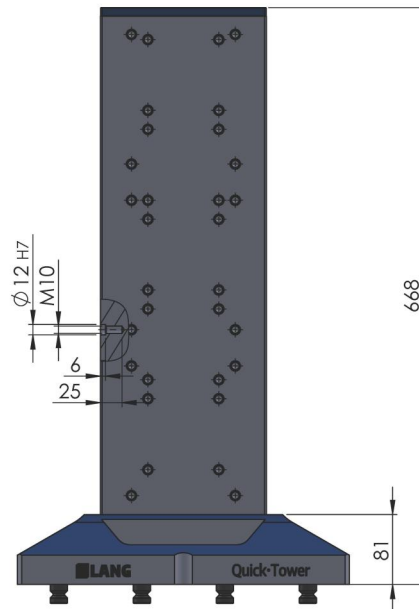

|                           |                         |
|---------------------------|-------------------------|
| <b>Dimensions corps</b>   | 192 x 192 mm            |
| <b>Dimensions du Pied</b> | 384 x 384 mm            |
| <b>Hauteur Totale</b>     | 668 mm                  |
| <b>Nombre des Plaques</b> | 20 x 75600 / 12 x 75710 |
| <b>Type de machine</b>    | HMC                     |
| <b>Conditionnement</b>    | 1 Pièce                 |
| <b>Poids</b>              | 164 kg                  |
| <b>Matériau</b>           | Fonte                   |

# Tour de serrage , Hauteur 668 mm

Item No. 70650