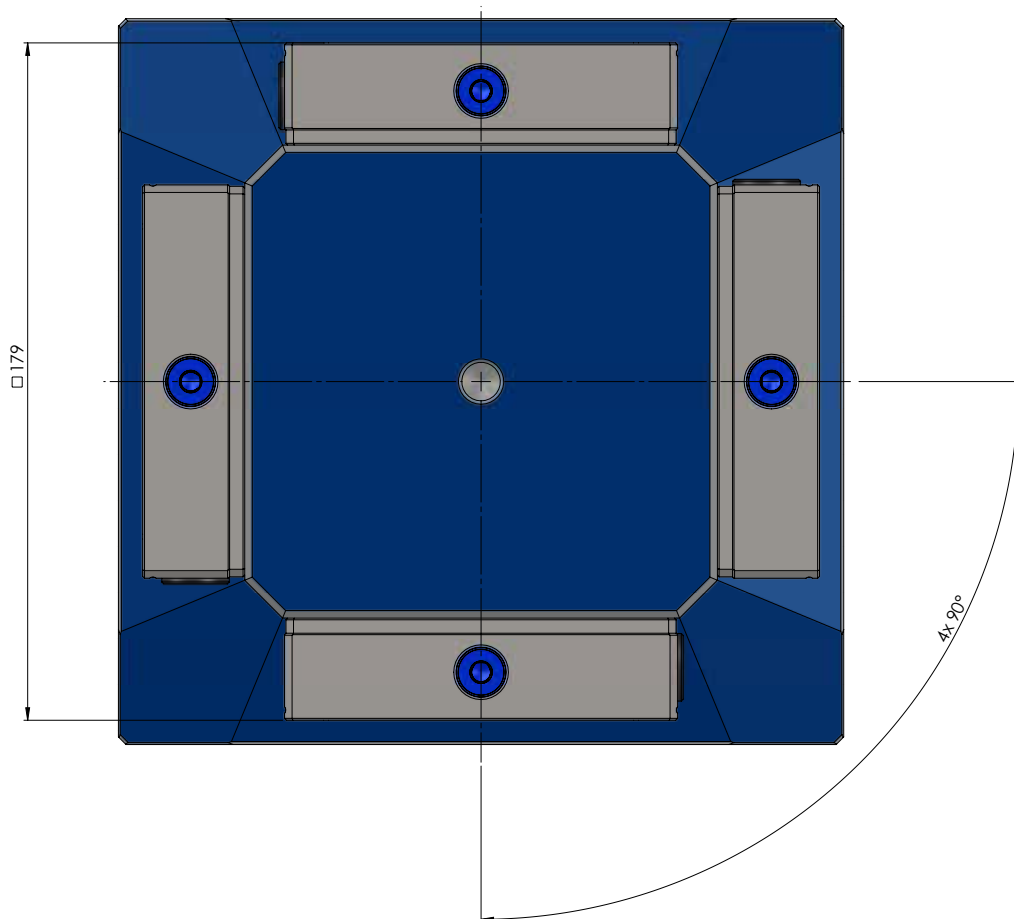

NÚMERO DO ITEM	70264
DESCRIÇÃO	Quick-Point® 52, lápide de 4 faces, 192 x 192 x 260 mm
DATA	04.05.21

Página 1/3

NÚMERO DO ITEM	70264
DESCRIÇÃO	Quick•Point® 52, lápide de 4 faces, 192 x 192 x 260 mm
DATA	04.05.21

Página 2 / 3

NÚMERO DO ITEM	70264
DESCRIÇÃO	Quick-Point® 52, lápide de 4 faces, 192 x 192 x 260 mm
DATA	04.05.21