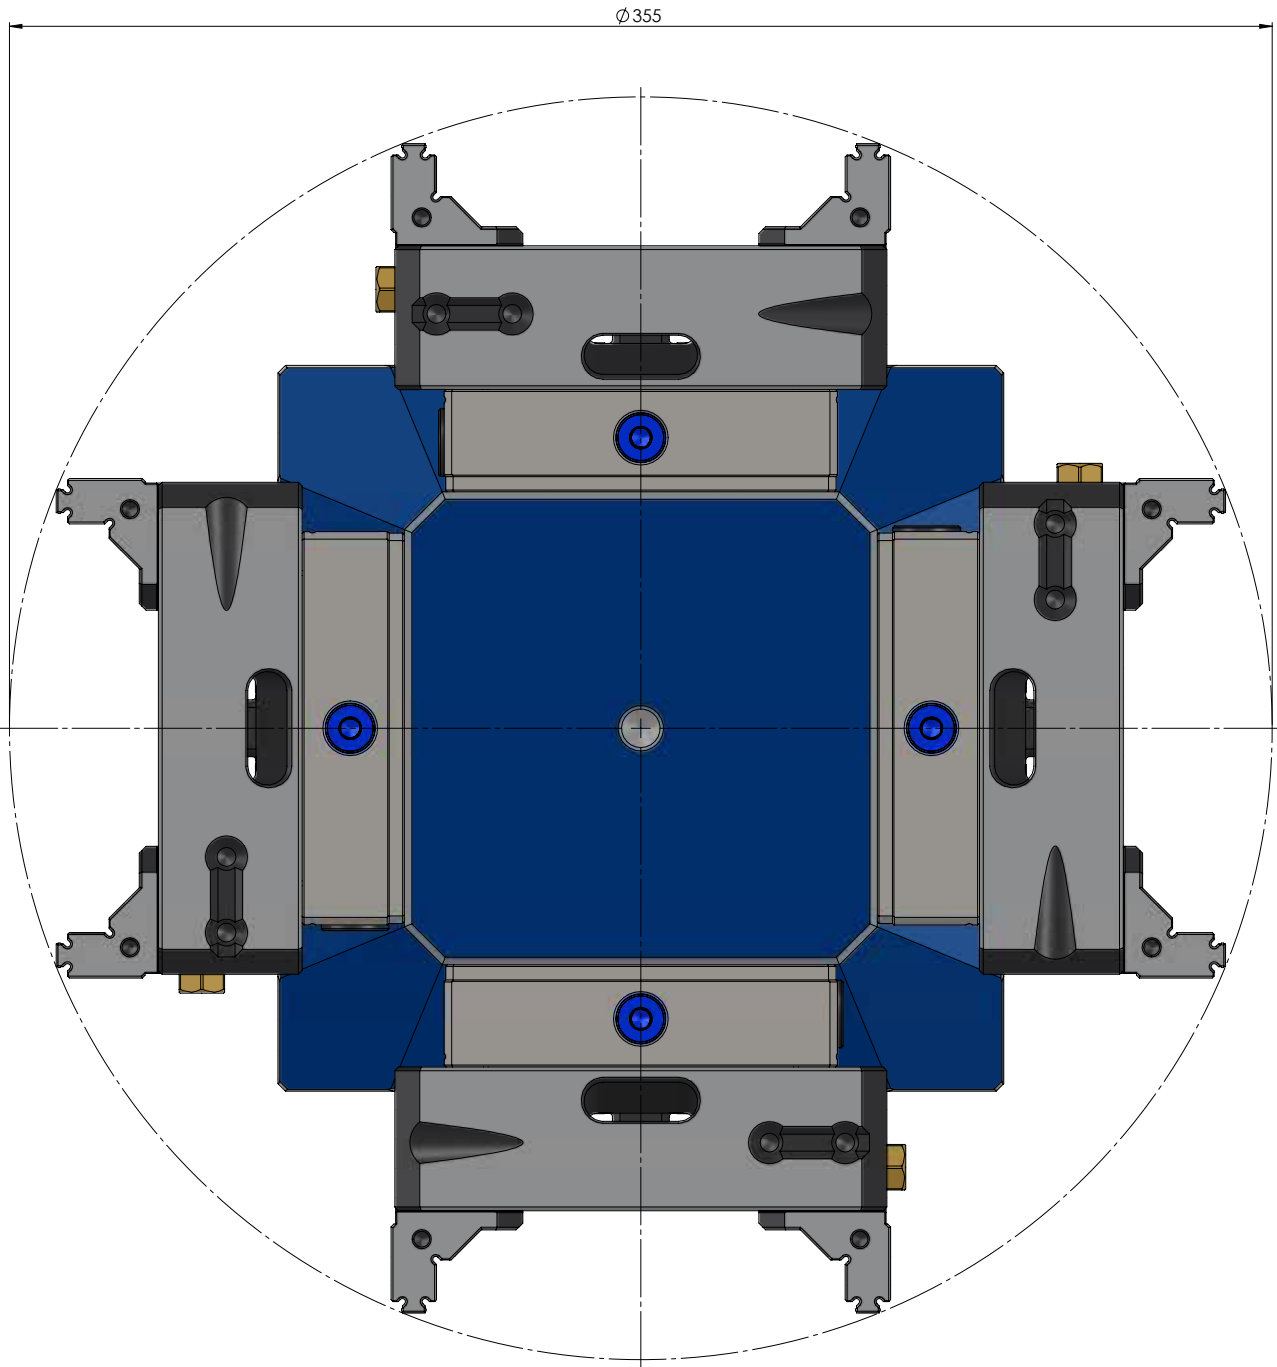

NÚMERO DO ITEM	70264
DESCRIÇÃO	Quick-Point® 52, lápide de 4 faces, 192 x 192 x 260 mm
DATA	04.05.21

Página 1/3

NÚMERO DO ITEM	70264
DESCRIÇÃO	Quick•Point® 52, lápide de 4 faces, 192 x 192 x 260 mm
DATA	04.05.21

Página 2 / 3

NÚMERO DO ITEM	70264
DESCRIÇÃO	Quick-Point® 52, lápide de 4 faces, 192 x 192 x 260 mm
DATA	04.05.21