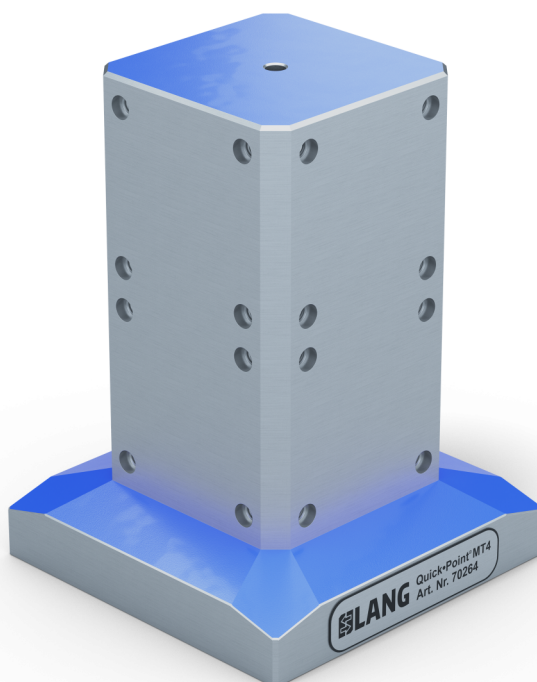

## Quick-Point® 52, lápide de 4 faces

192 x 192 x 260 mm

Item No. 70264

<b>Dimensões do corpo</b>	125 x 125 mm
<b>Dimensões do pé</b>	192 x 192 mm
<b>Altura total</b>	260 mm
<b>Número de placas de grade</b>	8 x 75600 / 4 x 45621
<b>Tipo de máquina</b>	VMC / HMC
<b>Unidade de embalagem</b>	1 Peça
<b>Peso</b>	37.1 kg
<b>Material</b>	Aço

Quick-Point® 52, lápide de 4 faces

192 x 192 x 260 mm

Item No. 70264

Quick-Point® 52, lápide de 4 faces

192 x 192 x 260 mm

Item No. 70264