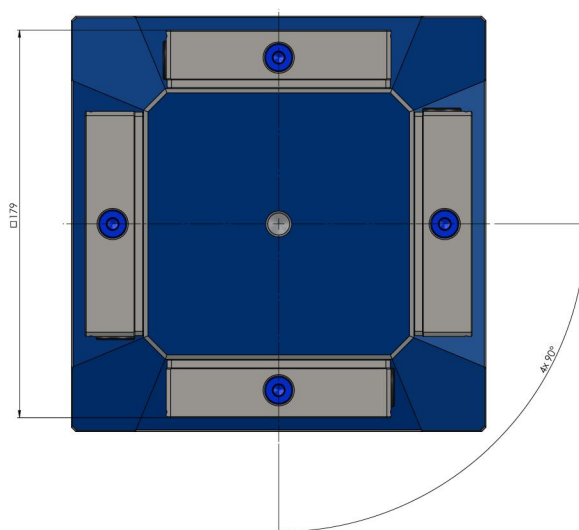

## Quick-Point® 52, lápide de 4 faces

192 x 192 x 260 mm

Item No. 70264

<b>Dimensões do corpo</b>	125 x 125 mm
<b>Dimensões do pé</b>	192 x 192 mm
<b>Altura total</b>	260 mm
<b>Número de placas de grade</b>	8 x 75600 / 4 x 45621
<b>Tipo de máquina</b>	VMC / HMC
<b>Unidade de embalagem</b>	1 Peça
<b>Peso</b>	37.1 kg
<b>Material</b>	Aço

Quick-Point® 52, lápide de 4 faces

192 x 192 x 260 mm

Item No. 70264

Quick-Point® 52, lápide de 4 faces

192 x 192 x 260 mm

Item No. 70264