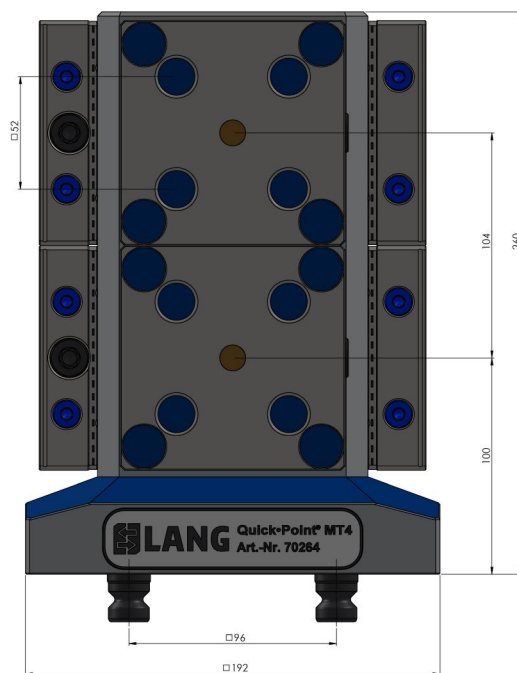

## Quick-Point® 52, lápide de 4 faces

192 x 192 x 260 mm

Item No. 70264

<b>Dimensões do corpo</b>	125 x 125 mm
<b>Dimensões do pé</b>	192 x 192 mm
<b>Altura total</b>	260 mm
<b>Número de placas de grade</b>	8 x 75600 / 4 x 45621
<b>Tipo de máquina</b>	VMC / HMC
<b>Unidade de embalagem</b>	1 Peça
<b>Peso</b>	37.1 kg
<b>Material</b>	Aço

Quick-Point® 52, lápide de 4 faces

192 x 192 x 260 mm

Item No. 70264

Quick-Point® 52, lápide de 4 faces

192 x 192 x 260 mm

Item No. 70264