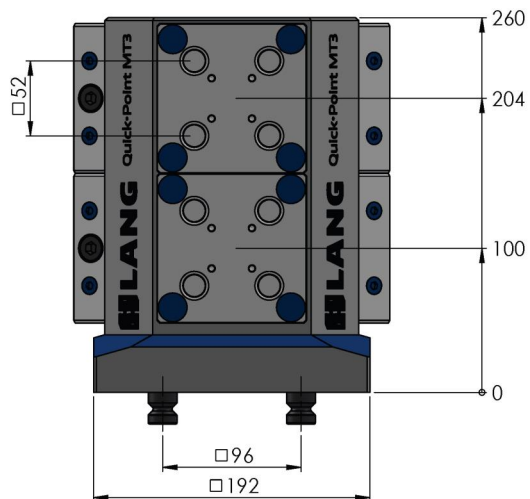

Quick-Point® 52, lápida de 3 caras

192 x 192 x 260 mm

Item No. 70263

<b>Dimensiones cuerpo</b>	140 x 140 mm
<b>Dimensiones pie</b>	192 x 192 mm
<b>Altura total</b>	260 mm
<b>Placas de matrícula</b>	6 x 75600 / 3 x 45621
<b>Tipo de máquina</b>	VMC / HMC
<b>Unidad de envasado</b>	1 Pieza
<b>Peso</b>	43.7 kg
<b>Material</b>	Acero

Quick-Point® 52, lápida de 3 caras

192 x 192 x 260 mm

Item No. 70263

Quick-Point® 52, lápida de 3 caras

192 x 192 x 260 mm

Item No. 70263