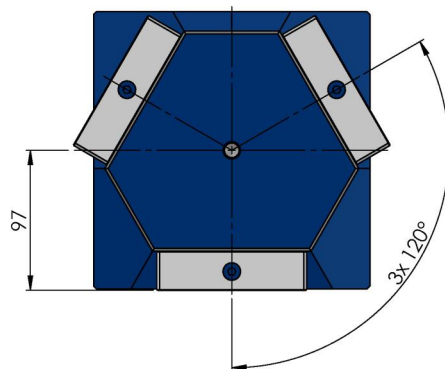

Quick-Point® 52, lápida de 3 caras

192 x 192 x 260 mm

Item No. 70263

<b>Dimensiones cuerpo</b>	140 x 140 mm
<b>Dimensiones pie</b>	192 x 192 mm
<b>Altura total</b>	260 mm
<b>Placas de matrícula</b>	6 x 75600 / 3 x 45621
<b>Tipo de máquina</b>	VMC / HMC
<b>Unidad de envasado</b>	1 Pieza
<b>Peso</b>	43.7 kg
<b>Material</b>	Acero

Quick-Point® 52, lápida de 3 caras

192 x 192 x 260 mm

Item No. 70263

Quick-Point® 52, lápida de 3 caras

192 x 192 x 260 mm

Item No. 70263