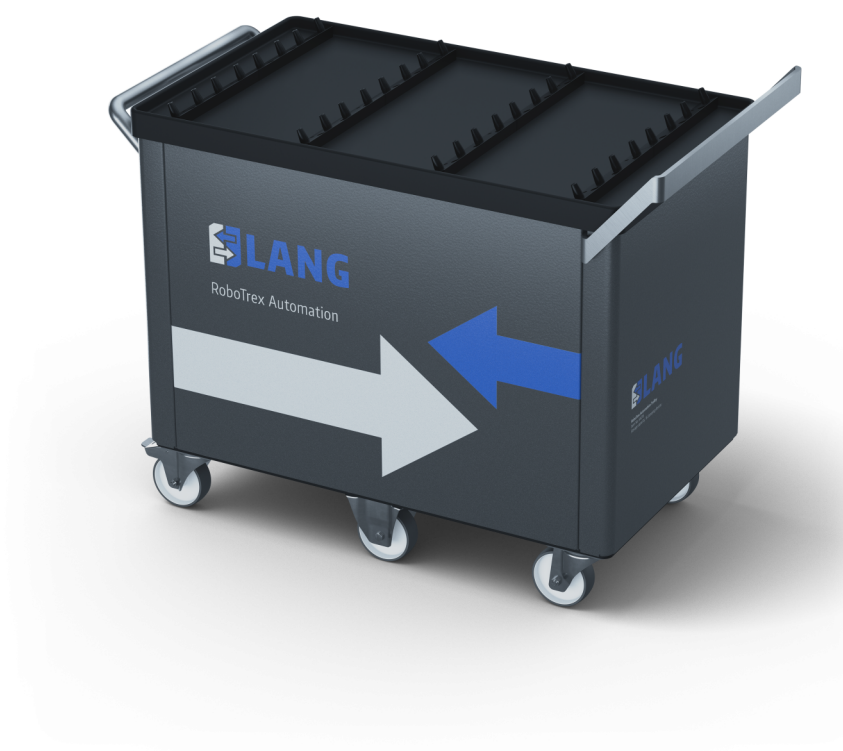

RoboTrex 96, Carrinho de automação

capacidade de armazenamento 16 vícios

Item No. 64016

Dimensões	1250 x 660 x 865 mm
Capacidade de armazenamento	16 Vícios
Dimensões da peça de trabalho com todas as ranhuras ocupadas	205 x 150 x 150 mm
Sistema	RoboTrex 96
Unidade de embalagem	1 Peça
Peso	180 kg