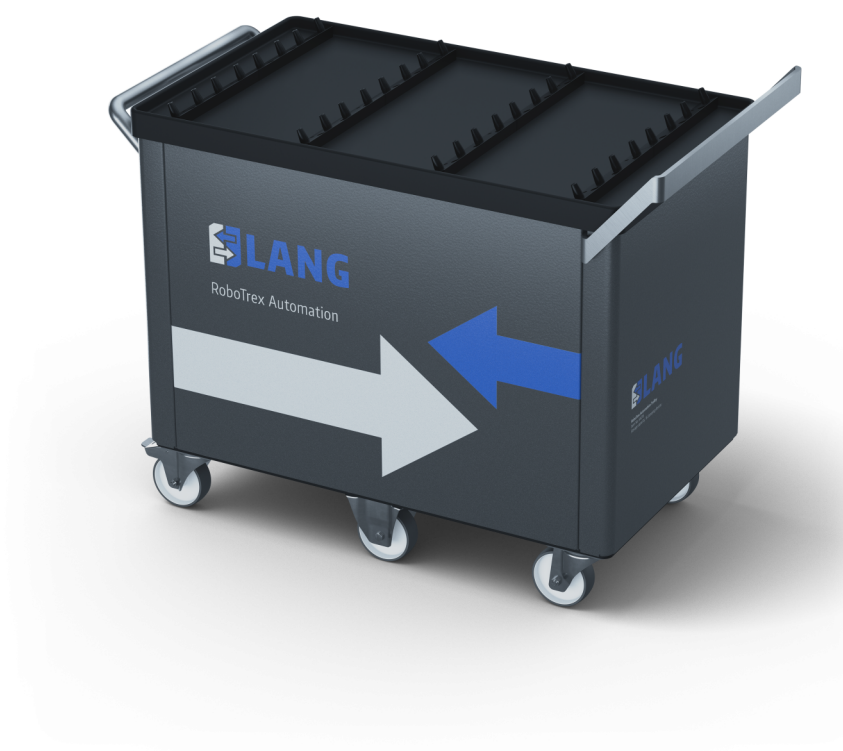

RoboTrex 96, Carrello di automazione capacità di stoccaggio 16 morse

Item No. 64016

Dimensioni	1250 x 660 x 865 mm
Capacità di stoccaggio	16 Vizi
Dimensioni del pezzo con ogni scanalatura occupata	205 x 150 x 150 mm
Sistema	RoboTrex 96
Unità di imballaggio	1 Pezzo
Peso	180 kg