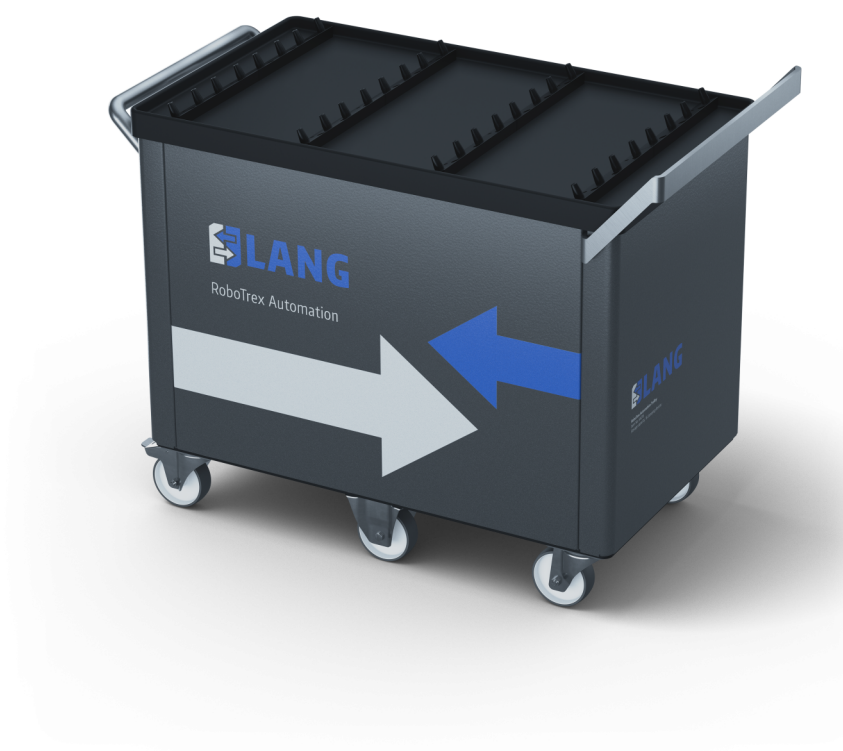

RoboTrex 96, Carro de automatización

capacidad de almacenamiento 16 vicios

Item No. 64016

Dimensiones	1250 x 660 x 865 mm
Capacidad de almacenamiento	16 Vicios
Dimensiones de la pieza con cada ranura ocupada	205 x 150 x 150 mm
Sistema	RoboTrex 96
Unidad de envasado	1 Pieza
Peso	180 kg