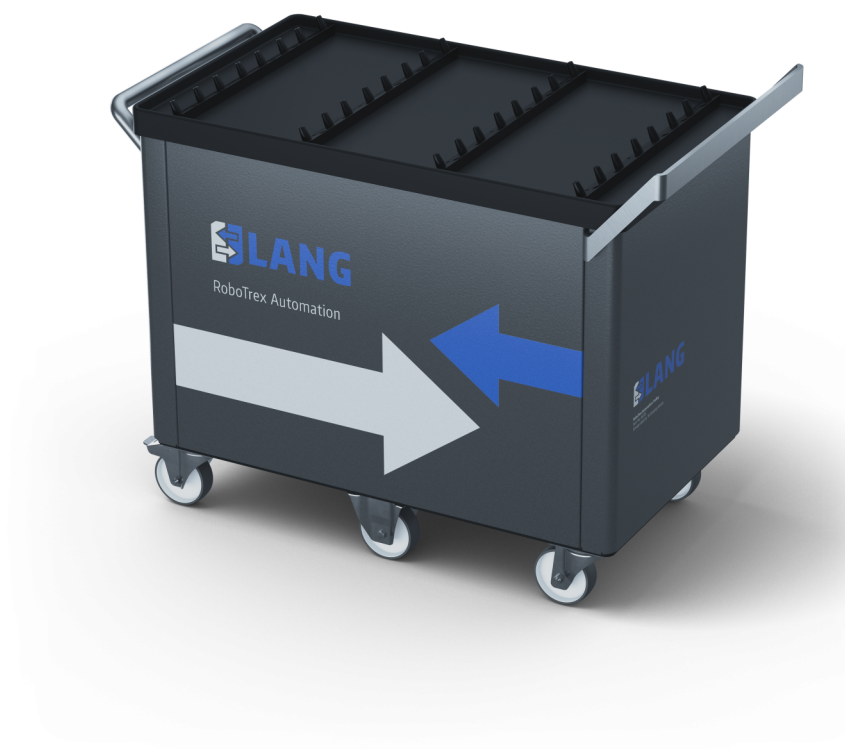

RoboTrex 96, Automationswagen

Speicherkapazität 16 Plätze

Item No. 64016

Abmessungen	1250 x 660 x 865 mm
Speicherkapazität	16 Schraubstöcke
Max. Teilegröße bei Vollbestückung	205 x 150 x 150 mm
System	RoboTrex 96
Verpackungseinheit	1 Stück
Gewicht	180 kg