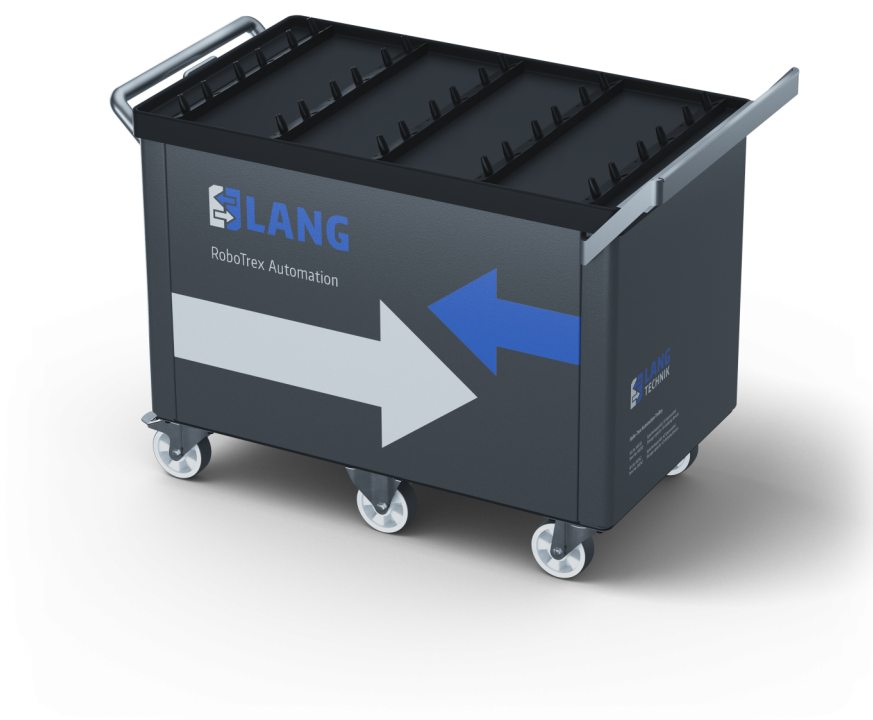

RoboTrex 96, Carrinho de automação

capacidade de armazenamento 15 vícios

Item No. 64015

Dimensões	1250 x 660 x 865 mm
Capacidade de armazenamento	15 Vícios
Dimensões da peça de trabalho com todas as ranhuras ocupadas	205 x 205 x 90 mm
Sistema	RoboTrex 96
Unidade de embalagem	1 Peça
Peso	183 kg