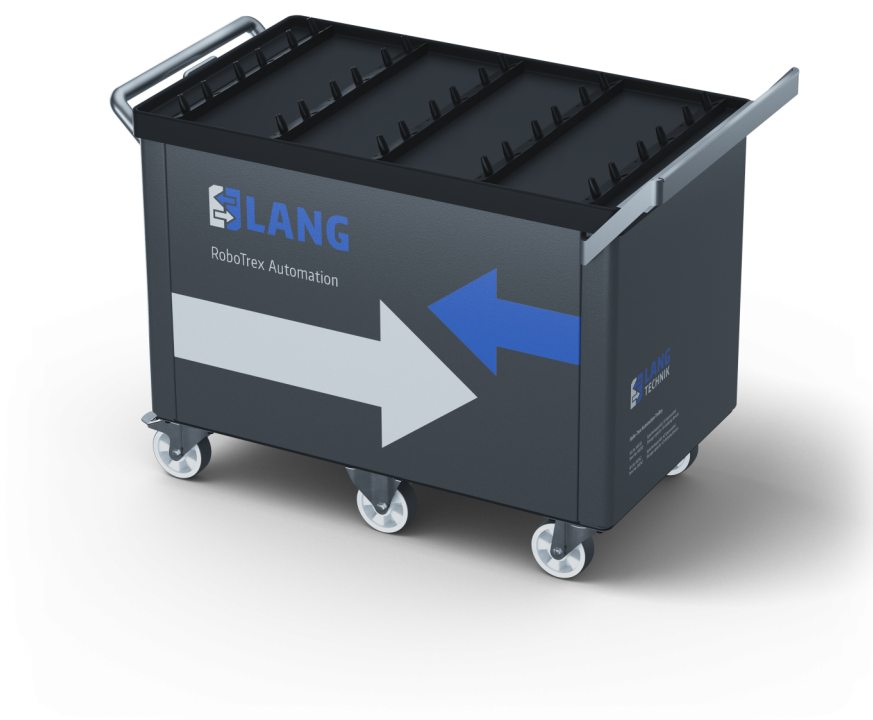

# RoboTrex 96, Carrello di automazione capacità di stoccaggio 15 vizi

Item No. 64015

<b>Dimensioni</b>	1250 x 660 x 865 mm
<b>Capacità di stoccaggio</b>	15 Vizi
<b>Dimensioni del pezzo con ogni scanalatura occupata</b>	205 x 205 x 90 mm
<b>Sistema</b>	RoboTrex 96
<b>Unità di imballaggio</b>	1 Pezzo
<b>Peso</b>	183 kg