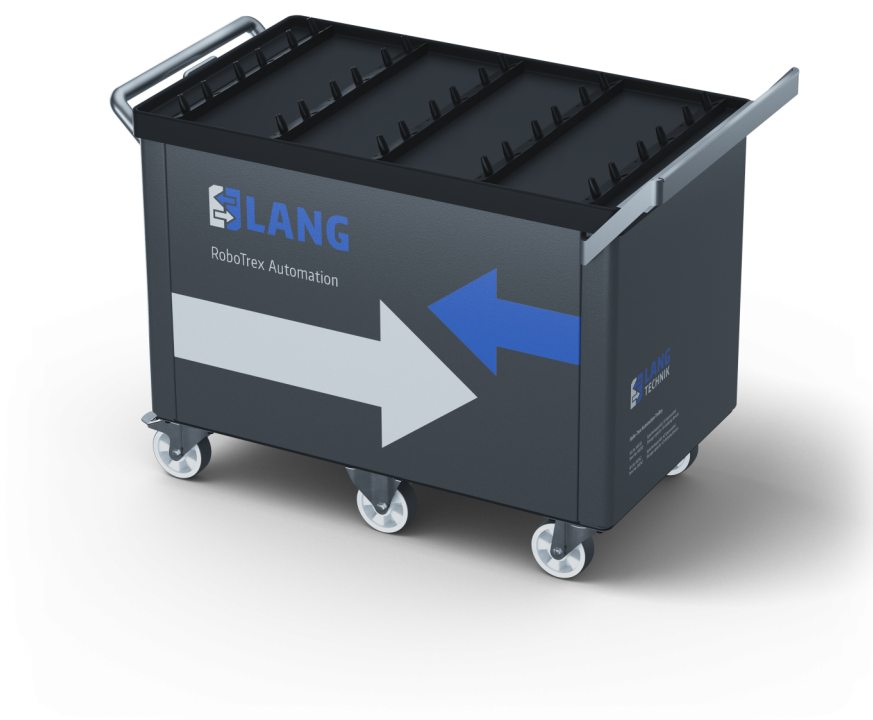

RoboTrex 96, Carro de automatización

capacidad de almacenamiento 15 vicios

Item No. 64015

Dimensiones	1250 x 660 x 865 mm
Capacidad de almacenamiento	15 Vicios
Dimensiones de la pieza con cada ranura ocupada	205 x 205 x 90 mm
Sistema	RoboTrex 96
Unidad de envasado	1 Pieza
Peso	183 kg