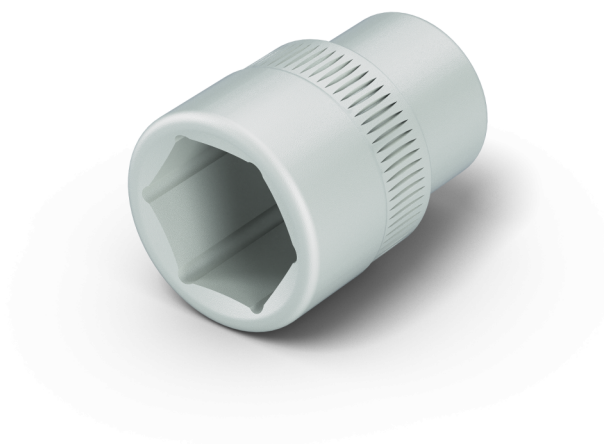

Makro-Grip® Ultra, Bussola esagonale

con esagono, per esagono esterno, dimensione chiave
19 mm

Item No. 45511

Dimensione della chiave	SW 19
Tipo di chiave esagonale	Esagono esterno
Unità di imballaggio	1 Pezzo
Peso	0.08 kg
Materiale	Acciaio