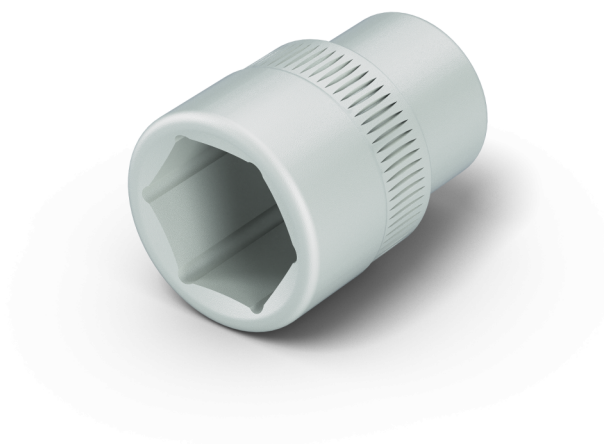

Makro-Grip® Ultra, Clé à douille

avec hexagone, pour six pans extérieurs, ouverture de
clé 19 mm

Item No. 45511

Largeur de la Clé	SW 19
Type de Clé Hexagonale	Hexagone externe
Conditionnement	1 Pièce
Poids	0.08 kg
Matériau	Acier