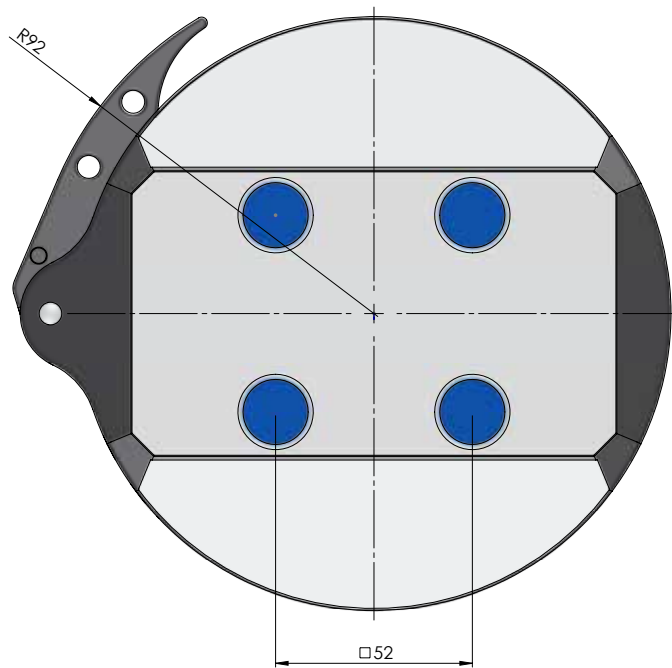

NÚMERO DO ITEM	66500
DESCRIÇÃO	RoboTrex 52, Sistema de fixação de ponto zero de automação, mecânico
DATA	04.05.21

Página 1 / 4

NÚMERO DO ITEM	66500
DESCRIÇÃO	RoboTrex 52, Sistema de fixação de ponto zero de automação, mecânico
DATA	04.05.21

Página 2 / 4

NÚMERO DO ITEM	66500
DESCRIÇÃO	RoboTrex 52, Sistema de fixação de ponto zero de automação, mecânico
DATA	04.05.21

Página 3 / 4

NÚMERO DO ITEM	66500
DESCRIÇÃO	RoboTrex 52, Sistema de fixação de ponto zero de automação, mecânico
DATA	04.05.21