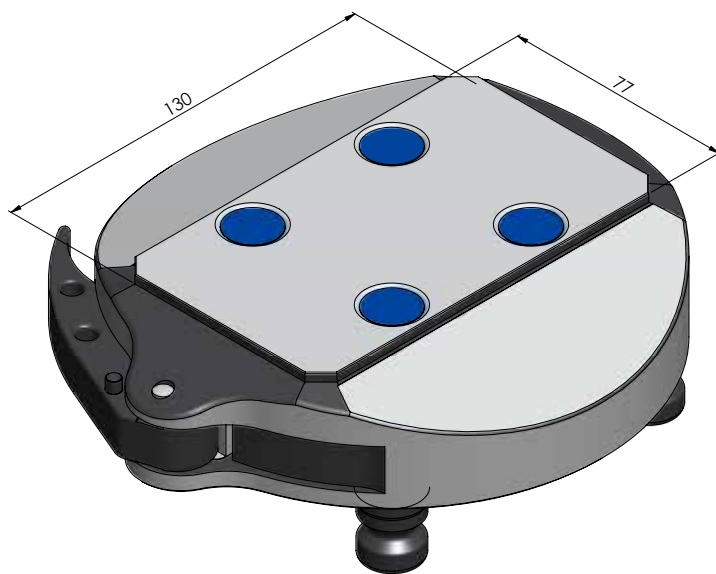

NÚMERO DO ITEM	66500
DESCRIÇÃO	RoboTrex 52, Sistema de fixação de ponto zero de automação, mecânico
DATA	04.05.21

Página 1 / 4

NÚMERO DO ITEM	66500
DESCRIÇÃO	RoboTrex 52, Sistema de fixação de ponto zero de automação, mecânico
DATA	04.05.21

Página 2 / 4

NÚMERO DO ITEM	66500
DESCRIÇÃO	RoboTrex 52, Sistema de fixação de ponto zero de automação, mecânico
DATA	04.05.21

Página 3 / 4

NÚMERO DO ITEM	66500
DESCRIÇÃO	RoboTrex 52, Sistema de fixação de ponto zero de automação, mecânico
DATA	04.05.21