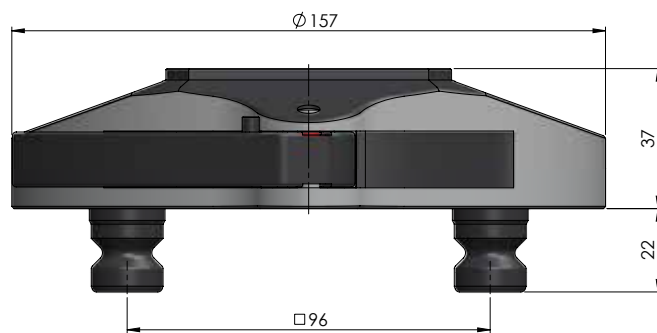

NÚMERO DO ITEM	66500
DESCRIÇÃO	RoboTrex 52, Sistema de fixação de ponto zero de automação, mecânico
DATA	04.05.21

Página 1 / 4

NÚMERO DO ITEM	66500
DESCRIÇÃO	RoboTrex 52, Sistema de fixação de ponto zero de automação, mecânico
DATA	04.05.21

Página 2 / 4

NÚMERO DO ITEM	66500
DESCRIÇÃO	RoboTrex 52, Sistema de fixação de ponto zero de automação, mecânico
DATA	04.05.21

Página 3 / 4

NÚMERO DO ITEM	66500
DESCRIÇÃO	RoboTrex 52, Sistema de fixação de ponto zero de automação, mecânico
DATA	04.05.21