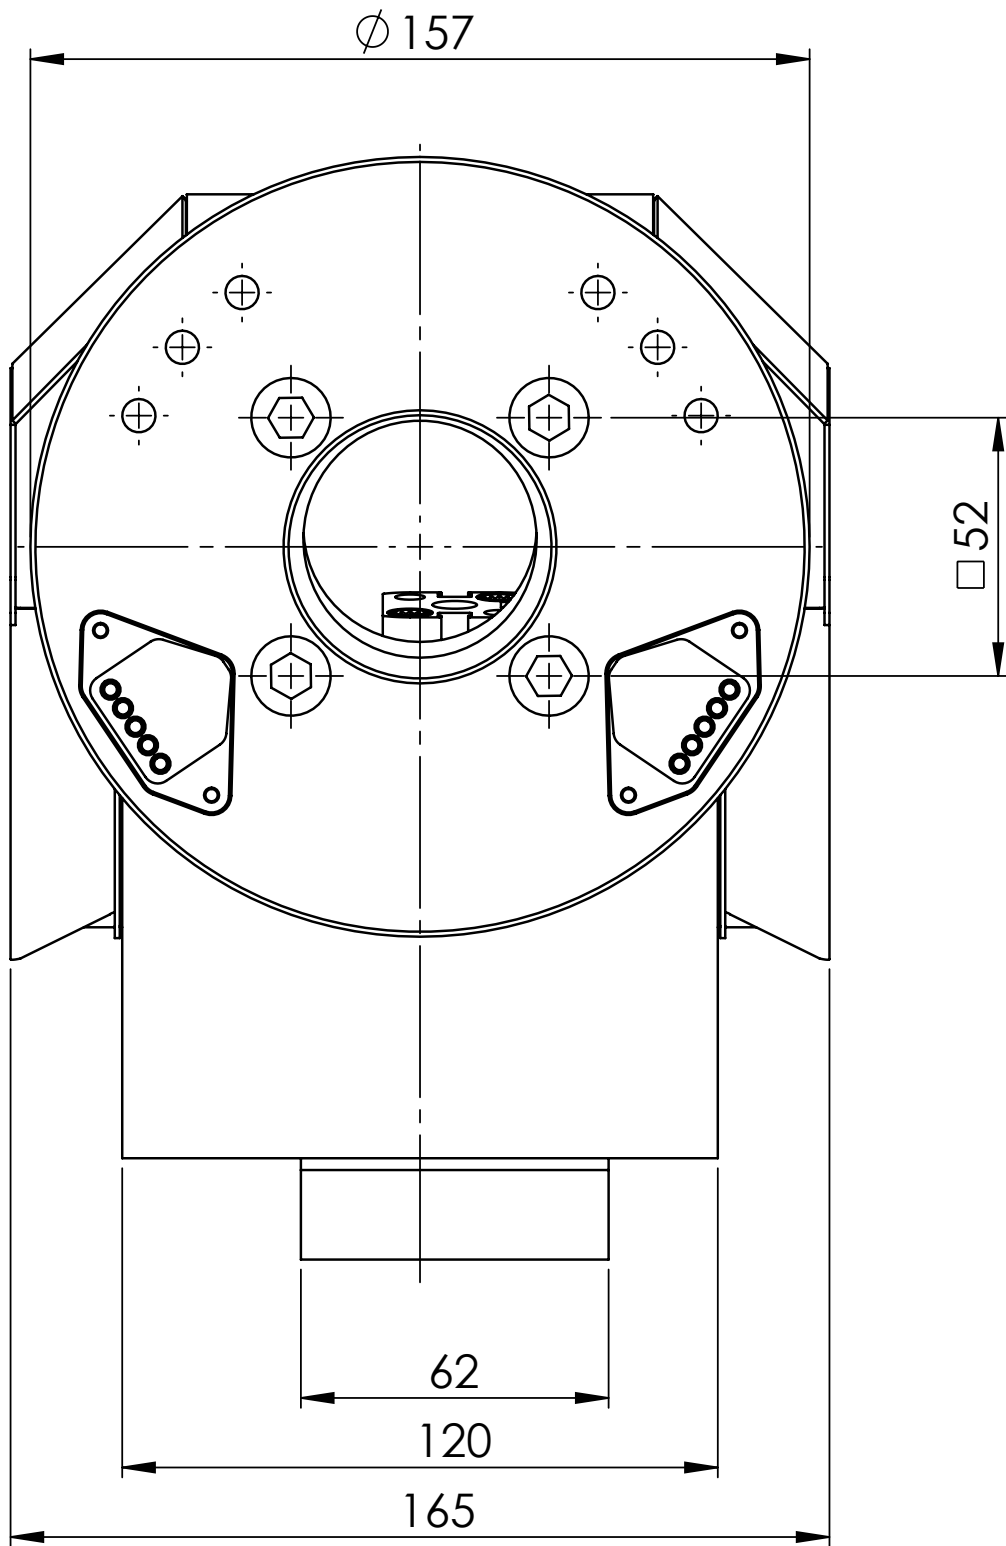

NÚMERO DO ITEM	66950
DESCRIÇÃO	RoboTrex 52, Pinça, pneumático, para RoboTrex 96
DATA	04.05.21

Página 1 / 2

NÚMERO DO ITEM	66950
DESCRIÇÃO	RoboTrex 52, Pinça, pneumático, para RoboTrex 96
DATA	04.05.21