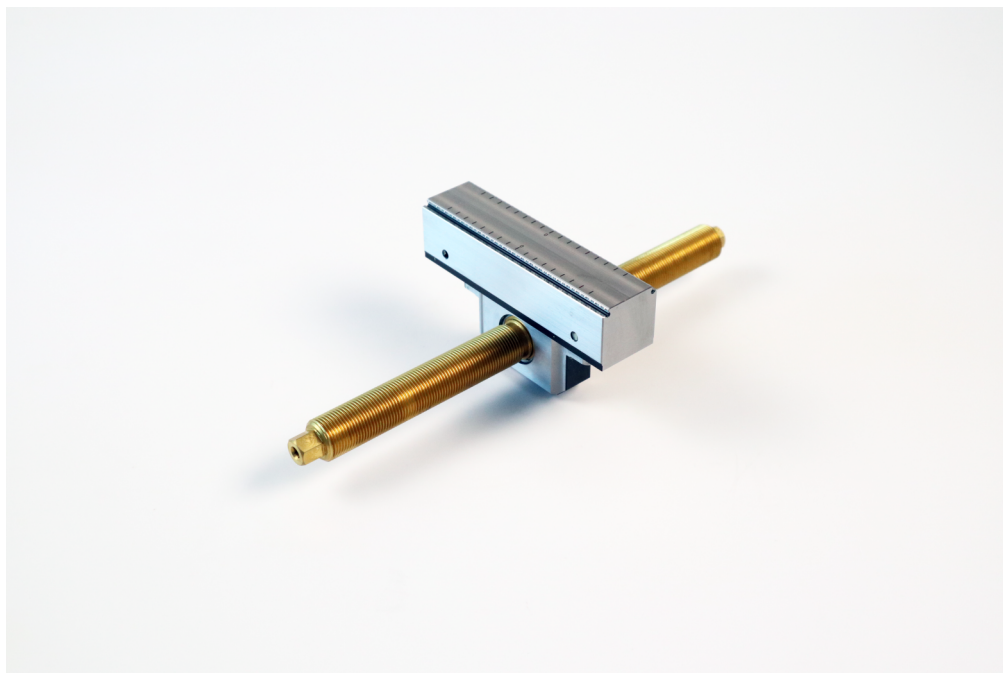

## Makro-Grip® 125, Mittelbacke + Gewindespindel

Backenbreite 125 mm, Backenstärke 27 mm,  
Spindellänge 265 mm (alte Ausführung)

Item No. 47255-TG27

<b>Spindellänge</b>	265 mm
<b>Spannbereich</b>	2 x 110 mm
<b>Gewindesteigung</b>	M20 x 1,5
<b>Abmessungen</b>	Backenbreite: 125 mm
<b>Bauteilform</b>	kubisch
<b>Verpackungseinheit</b>	1 Stück
<b>Gewicht</b>	1,85 kg