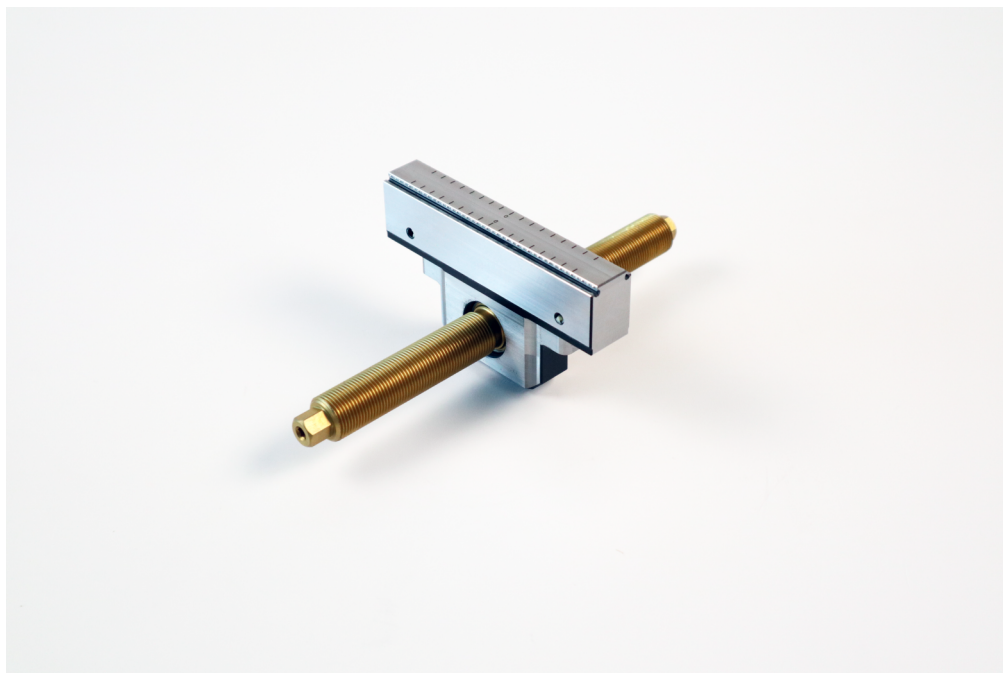

Makro-Grip® 125, Ganasce centrale + mandrino

larghezza delle ganasce 125 mm, spessore ganasce 17 mm, lunghezza mandrino 215 mm (vecchia versione)

Item No. 47205-TG17

Lunghezza del mandrino	215 mm
Campo di serraggio	2 x 90 mm
Passo del filo	M20 x 1.5
Dimensioni	Larghezza delle ganasce: 125 mm
Forma del pezzo	cubico
Unità di imballaggio	1 Pezzo
Peso	1.41 kg
Materiale	Acciaio