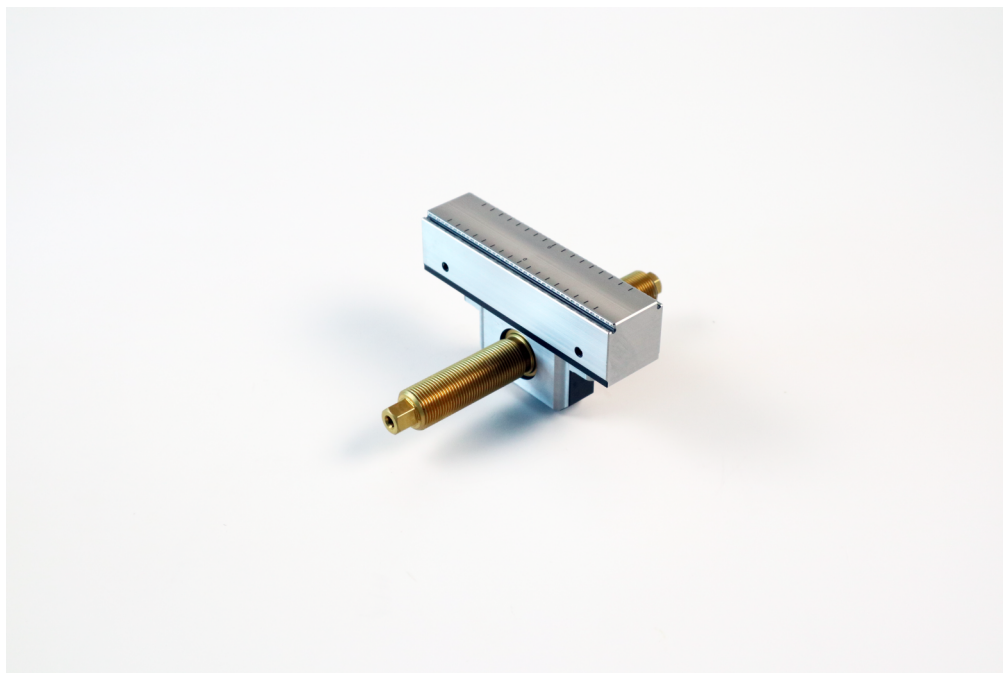

## Makro-Grip® 125, Ganasce centrale + mandrino

larghezza delle ganasce 125 mm, spessore della  
ganasce 27 mm, lunghezza del mandrino 165 mm  
(vecchia versione)

Item No. 47155-TG27

<b>Lunghezza del mandrino</b>	165 mm
<b>Campo di serraggio</b>	2 x 60 mm
<b>Passo del filo</b>	M20 x 1.5
<b>Dimensioni</b>	Larghezza delle ganasce: 125 mm
<b>Forma del pezzo</b>	cubico
<b>Unità di imballaggio</b>	1 Pezzo
<b>Peso</b>	1.61 kg
<b>Materiale</b>	Acciaio