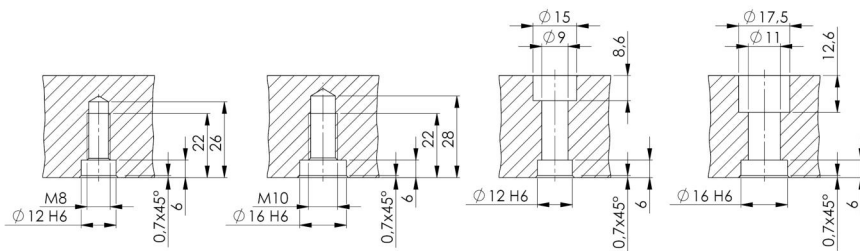

Quick-Point® 96, Espárragos de sujeción

Ø 20 mm, para distancia entre pernos de 96 mm

Item No. 45570

Diámetro	20 mm
Para el tamaño de la cuadrícula	96
Pasador roscado	M10
Peso	0.05 kg
Material	Acero

Quick-Point® 96, Espárragos de sujeción

Ø 20 mm, para distancia entre pernos de 96 mm

Item No. 45570

52

96

52

96

Mit Gewindestift /
with threaded pin

Mit Schraube /
with screw