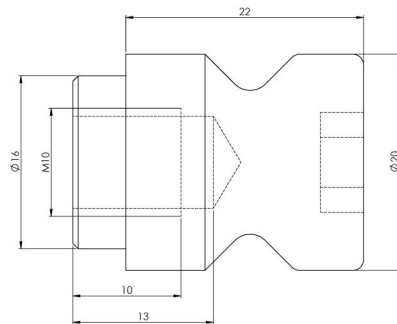

Quick-Point® 96, Espárragos de sujeción

Ø 20 mm, para distancia entre pernos de 96 mm

Item No. 45570

Diámetro	20 mm
Para el tamaño de la cuadrícula	96
Pasador roscado	M10
Peso	0.05 kg
Material	Acero

Quick-Point® 96, Espárragos de sujeción

Ø 20 mm, para distancia entre pernos de 96 mm

Item No. 45570

52

96

52

96

Mit Gewindestift /
with threaded pin

Mit Schraube /
with screw