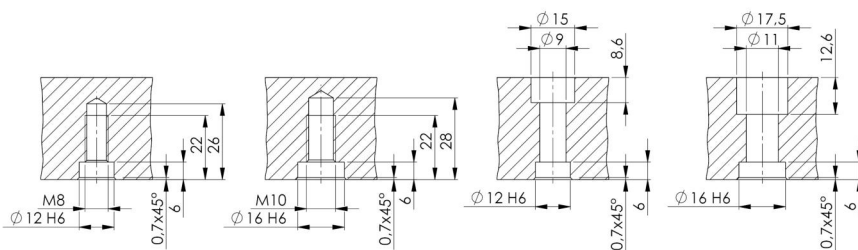

## Quick-Point® 96, Espárragos de sujeción

Ø 20 mm, para distancia entre pernos de 96 mm

Item No. 45570

<b>Diámetro</b>	20 mm
<b>Para el tamaño de la cuadrícula</b>	96
<b>Pasador roscado</b>	M10
<b>Peso</b>	0.05 kg
<b>Material</b>	Acero

Quick-Point® 96, Espárragos de sujeción

∅ 20 mm, para distancia entre pernos de 96 mm

Item No. 45570

52

96

52

96

Mit Gewindestift /  
with threaded pin