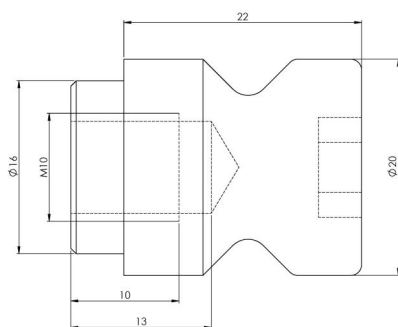

## Quick-Point® 96, Espárragos de sujeción

Ø 20 mm, para distancia entre pernos de 96 mm

Item No. 45570

<b>Diámetro</b>	20 mm
<b>Para el tamaño de la cuadrícula</b>	96
<b>Pasador roscado</b>	M10
<b>Peso</b>	0.05 kg
<b>Material</b>	Acero

Quick-Point® 96, Espárragos de sujeción

∅ 20 mm, para distancia entre pernos de 96 mm

Item No. 45570

52

96

52

96

Mit Gewindestift /  
with threaded pin