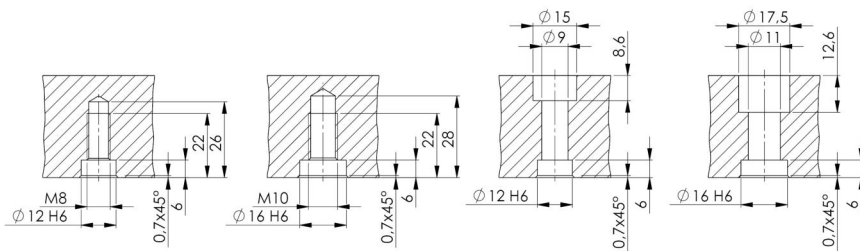

Quick-Point® 52, Espárragos de sujeción

Ø 16 mm, para distancia entre pernos de 52 mm

Item No. 45270

Diámetro	16 mm
Para el tamaño de la cuadrícula	52
Pasador roscado	M8
Peso	0.03 kg
Material	Acero

Quick-Point® 52, Espárragos de sujeción

Ø 16 mm, para distancia entre pernos de 52 mm

Item No. 45270

52

96

52

96

Mit Gewindestift /
with threaded pin

Mit Schraube /
with screw