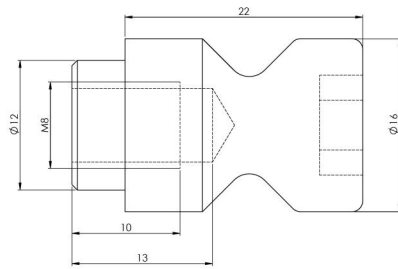

Quick-Point® 52, Espárragos de sujeción

Ø 16 mm, para distancia entre pernos de 52 mm

Item No. 45270

Diámetro	16 mm
Para el tamaño de la cuadrícula	52
Pasador roscado	M8
Peso	0.03 kg
Material	Acero

Quick-Point® 52, Espárragos de sujeción

Ø 16 mm, para distancia entre pernos de 52 mm

Item No. 45270

52

96

52

96

Mit Gewindestift /
with threaded pin

Mit Schraube /
with screw