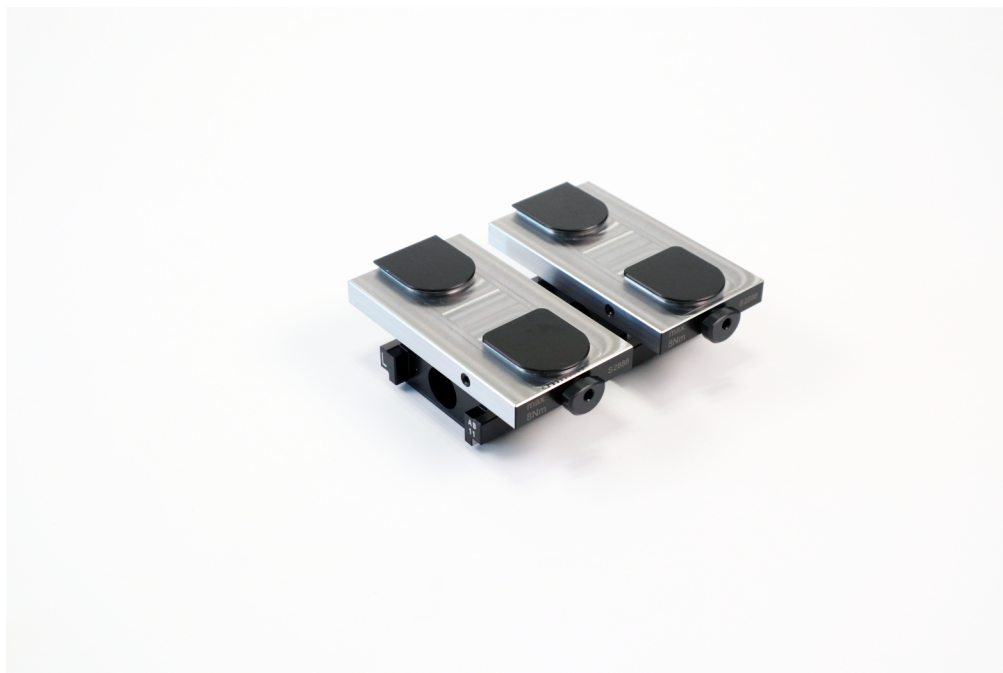

## Avanti 125, Base para mordente

# largura da mandíbula 125 mm, (versão antiga)

Item No. 44251

<b>Dimensões</b>	Largura da mandíbula: 125 mm
<b>Forma da peça de trabalho</b>	cúbico / cilíndrico / assimétrico
<b>Unidade de embalagem</b>	1 Par
<b>Peso</b>	3.6 kg
<b>Material</b>	Aço