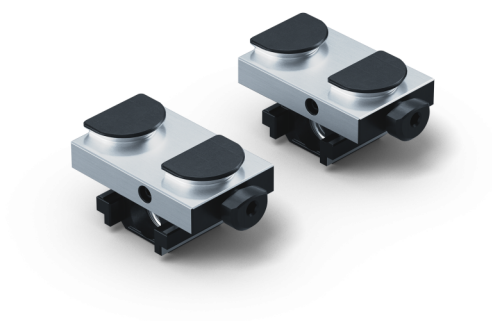

**Avanti 46, Base para mordente**  
**largura da mandíbula 46 mm**

Item No. 44461

<b>Dimensões</b>	Largura da mandíbula: 46 mm
<b>Forma da peça de trabalho</b>	cúbico / cilíndrico / assimétrico
<b>Unidade de embalagem</b>	1 Par
<b>Peso</b>	0.51 kg
<b>Material</b>	Aço