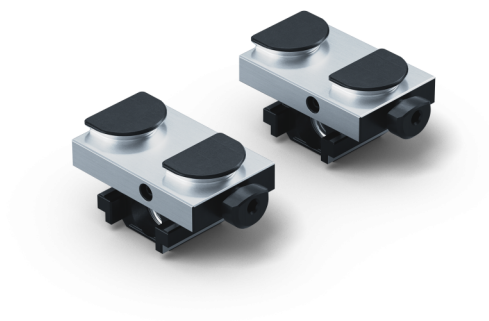

Avanti 46, Base Mordaza
ancho de mandíbula 46 mm

Item No. 44461

Dimensiones	Anchura de la mandíbula: 46 mm
Forma de la pieza	cúbico / cilíndrico / asimétrico
Unidad de envasado	1 Par
Peso	0.51 kg
Material	Acero