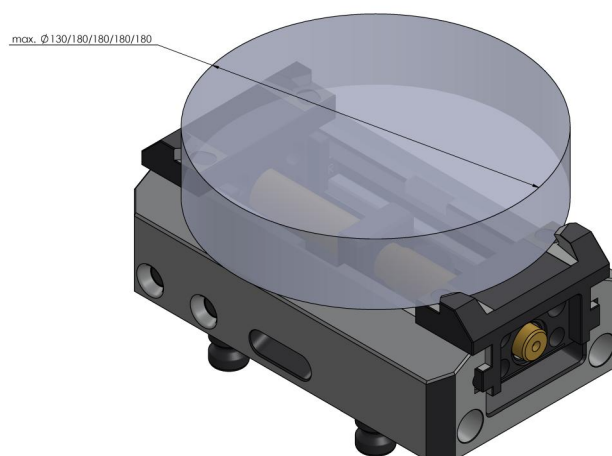

Makro-4Grip 125, Ganasce di serraggio

larghezza ganasce 90 mm, campo di serraggio Ø 115 - 180 mm

Item No. 52515-20

Dimensioni

Larghezza delle ganasce: 90 mm - Lunghezza della mascella: 0 mm

Forma del pezzo

cilindrico

Unità di imballaggio

1 Coppia

Peso

1.58 kg

Materiale

Acciaio

Makro-4Grip 125, Ganasce di serraggio

larghezza ganasce 90 mm, campo di serraggio \varnothing 115 - 180 mm

Item No. 52515-20

Makro•4Grip 125, Ganasce di serraggio

larghezza ganasce 90 mm, campo di serraggio \varnothing 115 - 180 mm

Item No. 52515-20