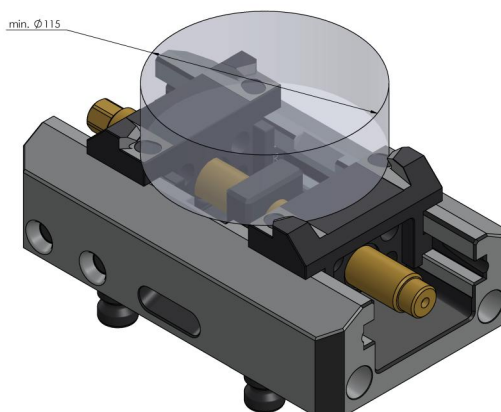

Makro-4Grip 125, Ganasce di serraggio

larghezza ganasce 90 mm, campo di serraggio Ø 115 - 180 mm

Item No. 52515-20

Dimensioni

Larghezza delle ganasce: 90 mm - Lunghezza della mascella: 0 mm

Forma del pezzo

cilindrico

Unità di imballaggio

1 Coppia

Peso

1.58 kg

Materiale

Acciaio

Makro-4Grip 125, Ganasce di serraggio

larghezza ganasce 90 mm, campo di serraggio \varnothing 115 - 180 mm

Item No. 52515-20

Makro•4Grip 125, Ganasce di serraggio

larghezza ganasce 90 mm, campo di serraggio \varnothing 115 - 180 mm

Item No. 52515-20