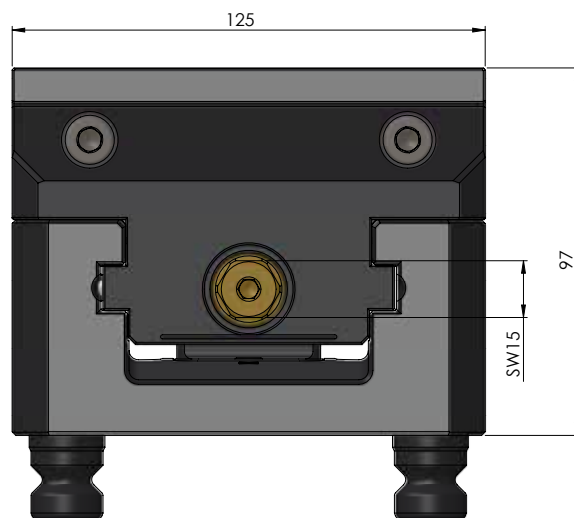

NÚMERO DO ITEM	42252-125
DESCRIÇÃO	Vario-Tec 125, Torno de centralização, largura da mandíbula 125 mm, faixa máxima de fixação 250 mm
DATA	04.05.21

NÚMERO DO ITEM	42252-125
DESCRIÇÃO	Vario-Tec 125, Torno de centralização, largura da mandíbula 125 mm, faixa máxima de fixação 250 mm
DATA	04.05.21

NÚMERO DO ITEM	42252-125
DESCRIÇÃO	Vario-Tec 125, Torno de centralização, largura da mandíbula 125 mm, faixa máxima de fixação 250 mm
DATA	04.05.21