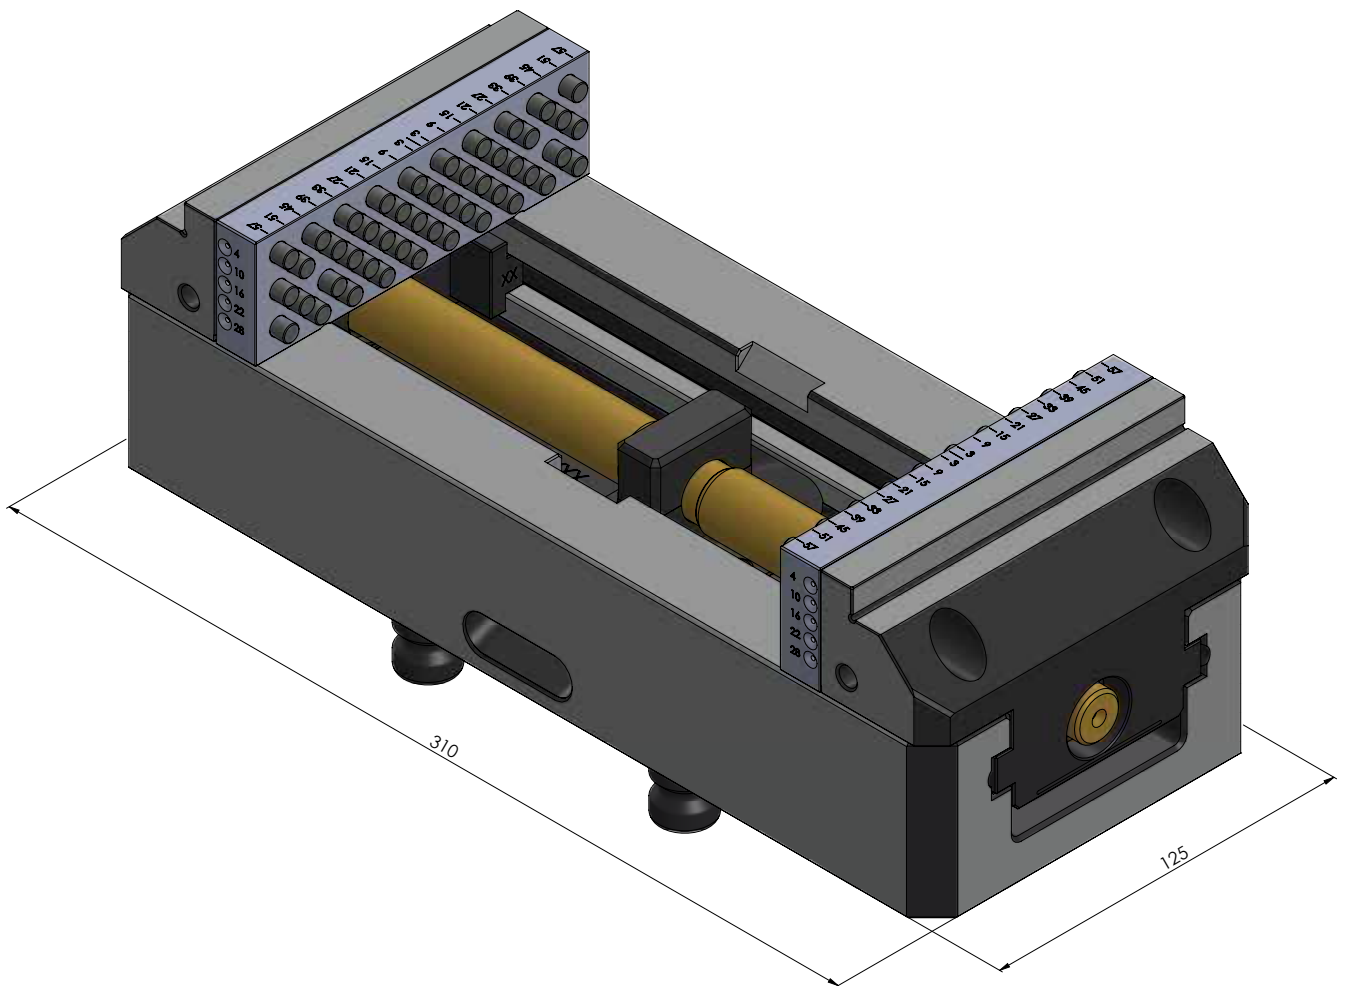

NÚMERO DO ITEM	42252-125
DESCRIÇÃO	Vario-Tec 125, Torno de centralização, largura da mandíbula 125 mm, faixa máxima de fixação 250 mm
DATA	04.05.21

NÚMERO DO ITEM	42252-125
DESCRIÇÃO	Vario-Tec 125, Torno de centralização, largura da mandíbula 125 mm, faixa máxima de fixação 250 mm
DATA	04.05.21

NÚMERO DO ITEM	42252-125
DESCRIÇÃO	Vario-Tec 125, Torno de centralização, largura da mandíbula 125 mm, faixa máxima de fixação 250 mm
DATA	04.05.21