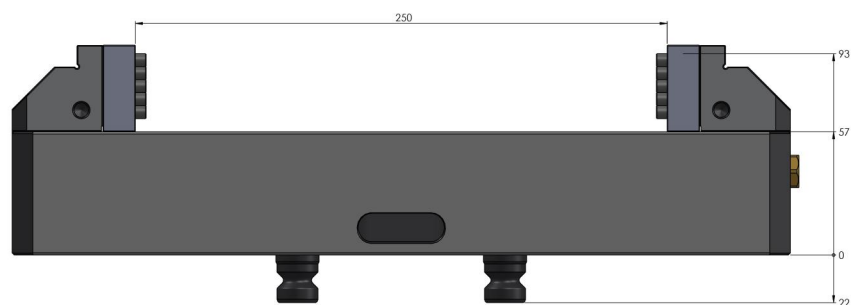

<b>Spannbereich</b>	0 - 250 mm
<b>Abmessungen</b>	360 x 125 x 97 mm
<b>Spannprinzip</b>	kraftschlüssig
<b>Bauteilform</b>	kubisch
<b>Verpackungseinheit</b>	1 Stück
<b>Gewicht</b>	17.7 kg
<b>Material</b>	Stahl

## Vario•Tec 125, Zentrierspanner

Backenbreite 125 mm, max. Spannbereich 250 mm

Item No. 42252-125