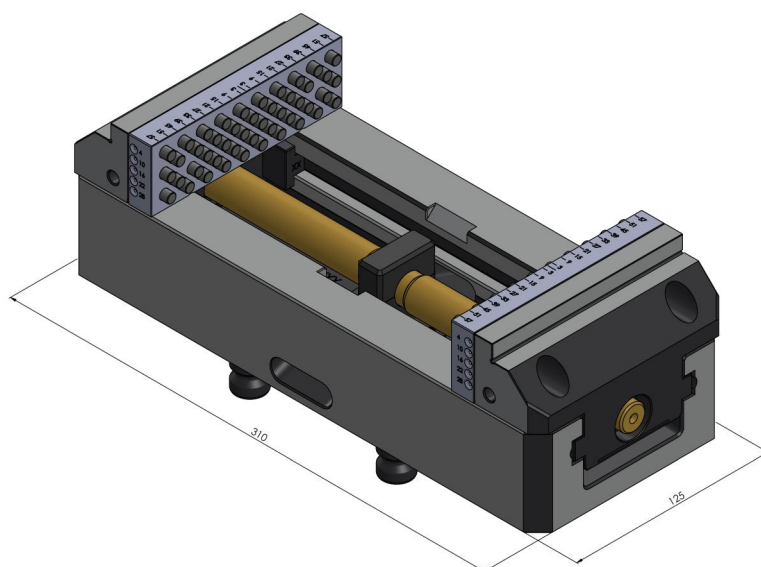

<b>Spannbereich</b>	0 - 250 mm
<b>Abmessungen</b>	360 x 125 x 97 mm
<b>Spannprinzip</b>	kraftschlüssig
<b>Bauteilform</b>	kubisch
<b>Verpackungseinheit</b>	1 Stück
<b>Gewicht</b>	17.7 kg
<b>Material</b>	Stahl

## Vario•Tec 125, Zentrierspanner

Backenbreite 125 mm, max. Spannbereich 250 mm

Item No. 42252-125