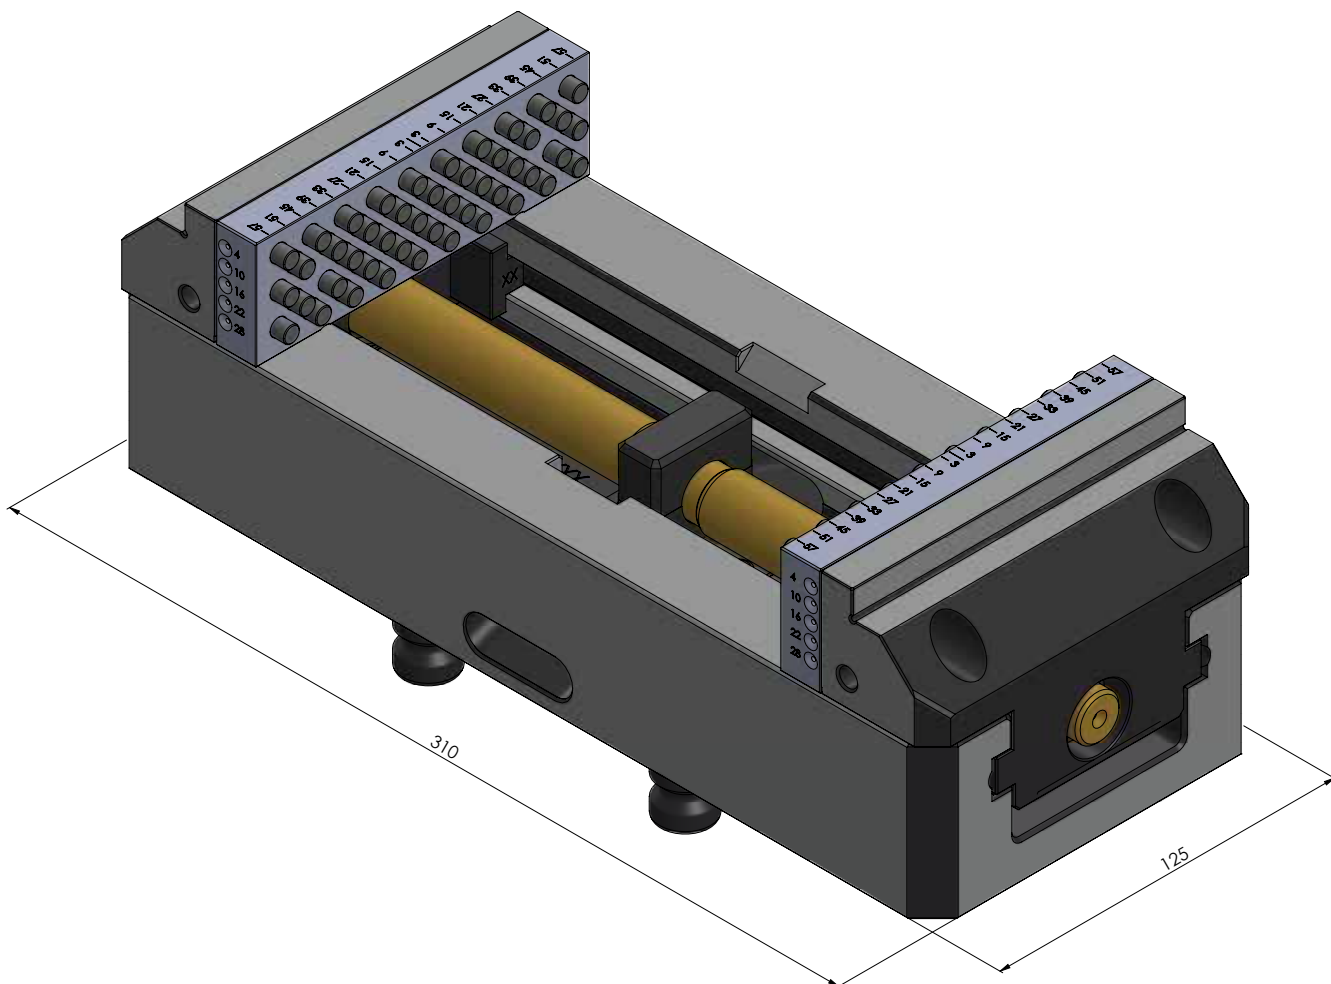

<b>NÚMERO DO ITEM</b>	42202-125
<b>DESCRIÇÃO</b>	Vario-Tec 125, Torno de centralização, largura da mandíbula 125 mm, faixa máxima de fixação 200 mm
<b>DATA</b>	04.05.21

NÚMERO DO ITEM	42202-125
DESCRIÇÃO	Vario-Tec 125, Torno de centralização, largura da mandíbula 125 mm, faixa máxima de fixação 200 mm
DATA	04.05.21

<b>NÚMERO DO ITEM</b>	42202-125
<b>DESCRIÇÃO</b>	Vario-Tec 125, Torno de centralização, largura da mandíbula 125 mm, faixa máxima de fixação 200 mm
<b>DATA</b>	04.05.21