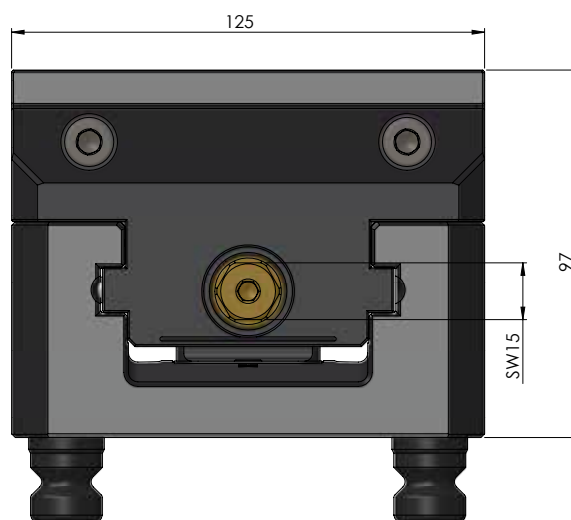

<b>NÚMERO DO ITEM</b>	42202-125
<b>DESCRIÇÃO</b>	Vario-Tec 125, Torno de centralização, largura da mandíbula 125 mm, faixa máxima de fixação 200 mm
<b>DATA</b>	04.05.21

NÚMERO DO ITEM	42202-125
DESCRIÇÃO	Vario-Tec 125, Torno de centralização, largura da mandíbula 125 mm, faixa máxima de fixação 200 mm
DATA	04.05.21

<b>NÚMERO DO ITEM</b>	42202-125
<b>DESCRIÇÃO</b>	Vario-Tec 125, Torno de centralização, largura da mandíbula 125 mm, faixa máxima de fixação 200 mm
<b>DATA</b>	04.05.21