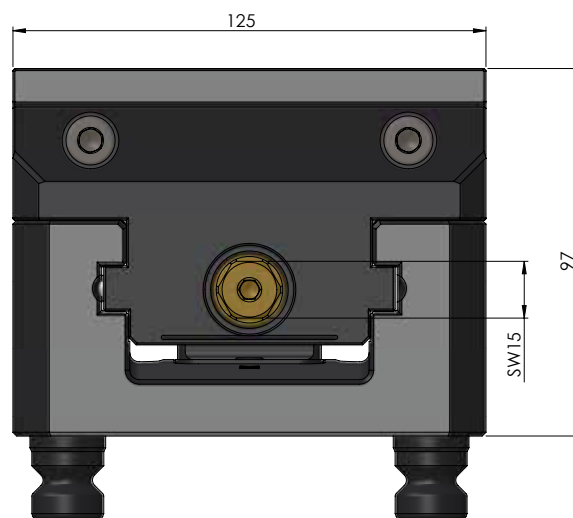

NÚMERO DO ITEM	42102-125
DESCRIÇÃO	Vario-Tec 125, Torno de centralização, largura da mandíbula 125 mm, faixa máxima de fixação 100 mm
DATA	04.05.21

NÚMERO DO ITEM	42102-125
DESCRIÇÃO	Vario-Tec 125, Torno de centralização, largura da mandíbula 125 mm, faixa máxima de fixação 100 mm
DATA	04.05.21

NÚMERO DO ITEM	42102-125
DESCRIÇÃO	Vario-Tec 125, Torno de centralização, largura da mandíbula 125 mm, faixa máxima de fixação 100 mm
DATA	04.05.21