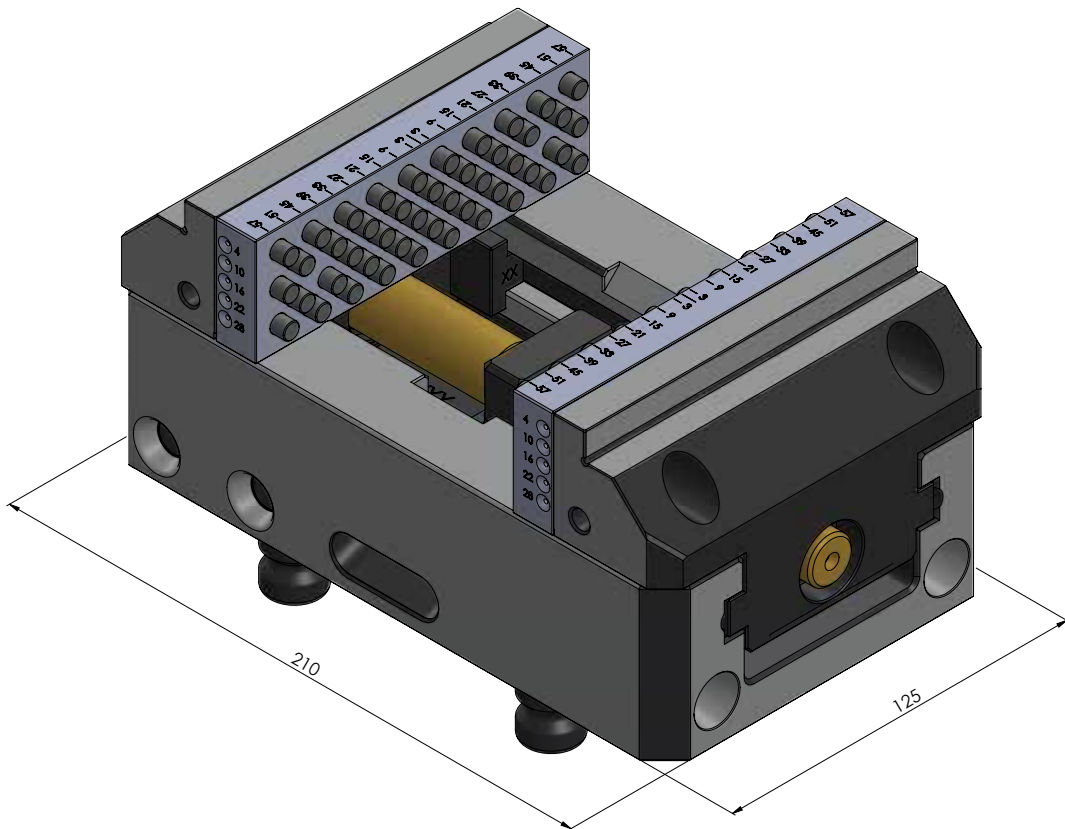

NÚMERO DO ITEM	42102-125
DESCRIÇÃO	Vario-Tec 125, Torno de centralização, largura da mandíbula 125 mm, faixa máxima de fixação 100 mm
DATA	04.05.21

NÚMERO DO ITEM	42102-125
DESCRIÇÃO	Vario-Tec 125, Torno de centralização, largura da mandíbula 125 mm, faixa máxima de fixação 100 mm
DATA	04.05.21

NÚMERO DO ITEM	42102-125
DESCRIÇÃO	Vario-Tec 125, Torno de centralização, largura da mandíbula 125 mm, faixa máxima de fixação 100 mm
DATA	04.05.21