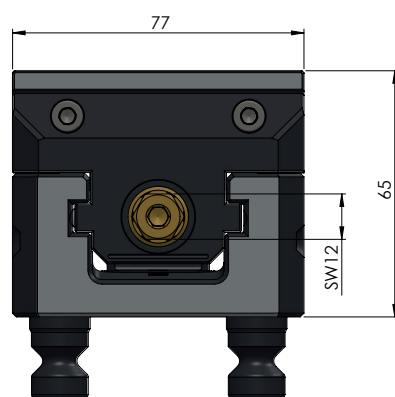

|                            |   |
|----------------------------|---|
| <b>N° D'ART.</b>           | 42057-77  |
| <b>DESCRIPTION</b>         | Vario-Tec 77, Étau de centrage, Largeur des mors 77 mm, plage de serrage max. 57 mm |
| <b>DATE DE PUBLICATION</b> | 04.05.2021 <span style="float: right;">Page 1/3</span>                              |

|                            |   |
|----------------------------|---|
| <b>N° D'ART.</b>           | 42057-77  |
| <b>DESCRIPTION</b>         | Vario-Tec 77, Étau de centrage, Largeur des mors 77 mm, plage de serrage max. 57 mm |
| <b>DATE DE PUBLICATION</b> | 04.05.2021  |