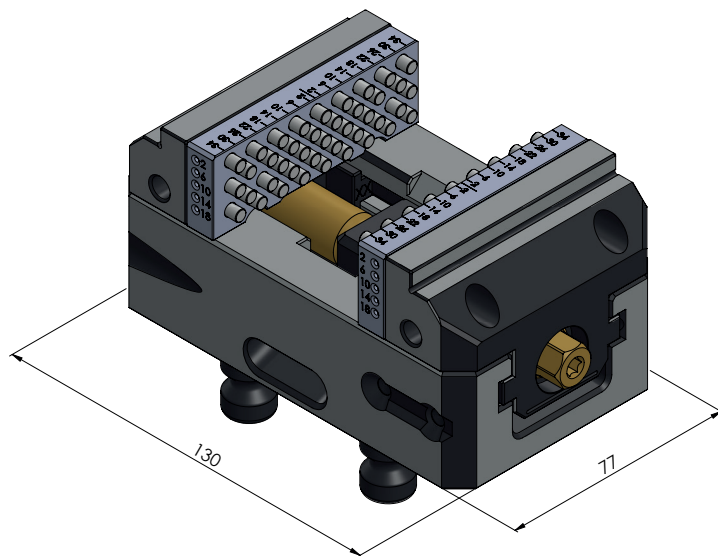

|                            |   |
|----------------------------|---|
| <b>N° D'ART.</b>           | 42057-77  |
| <b>DESCRIPTION</b>         | Vario-Tec 77, Étau de centrage, Largeur des mors 77 mm, plage de serrage max. 57 mm |
| <b>DATE DE PUBLICATION</b> | 04.05.2021 <span style="float: right;">Page 1/3</span>                              |

|                            |   |
|----------------------------|---|
| <b>N° D'ART.</b>           | 42057-77  |
| <b>DESCRIPTION</b>         | Vario-Tec 77, Étau de centrage, Largeur des mors 77 mm, plage de serrage max. 57 mm |
| <b>DATE DE PUBLICATION</b> | 04.05.2021  |