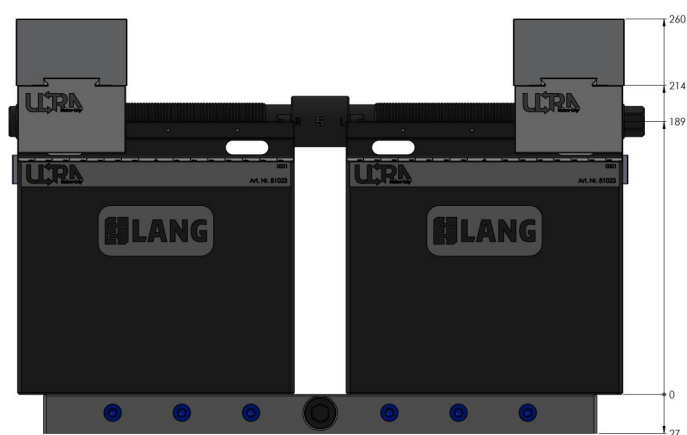

Makro-Grip® Ultra, Set base

altezza 109 mm, campo di serraggio 40 - 810 mm

Item No. 81815

Dimensioni	825 x 125 x 109 mm
Campo di serraggio	40 - 810 mm
Forma del pezzo	nessuna informazione
Unità di imballaggio	1 Set
Peso	49.8 kg
Materiale	Acciaio

Makro-Grip® Ultra, Set base

altezza 109 mm, campo di serraggio 40 - 810 mm

Item No. 81815

Die oben gekennzeichneten Werte gelten auch für die Einheiten mit den Längen 610 & 810 mm

Die oben gekennzeichneten Werte gelten auch für die Einheiten mit den Längen 610 & 810 mm

Makro-Grip® Ultra, Set base

altezza 109 mm, campo di serraggio 40 - 810 mm

Item No. 81815

Die oben gekennzeichneten Werte gelten auch für die Einheiten mit den Längen 610 & 810 mm