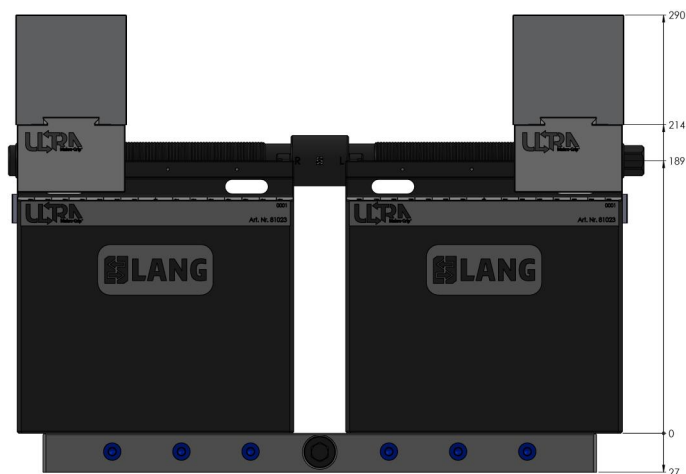

Makro-Grip® Ultra, Set base

altezza 109 mm, campo di serraggio 40 - 810 mm

Item No. 81815

Dimensioni	825 x 125 x 109 mm
Campo di serraggio	40 - 810 mm
Forma del pezzo	nessuna informazione
Unità di imballaggio	1 Set
Peso	49.8 kg
Materiale	Acciaio

Makro-Grip® Ultra, Set base

altezza 109 mm, campo di serraggio 40 - 810 mm

Item No. 81815

Die oben gekennzeichneten Werte gelten auch für die Einheiten mit den Längen 610 & 810 mm

Die oben gekennzeichneten Werte gelten auch für die Einheiten mit den Längen 610 & 810 mm

Makro-Grip® Ultra, Set base

altezza 109 mm, campo di serraggio 40 - 810 mm

Item No. 81815

Die oben gekennzeichneten Werte gelten auch für die Einheiten mit den Längen 610 & 810 mm