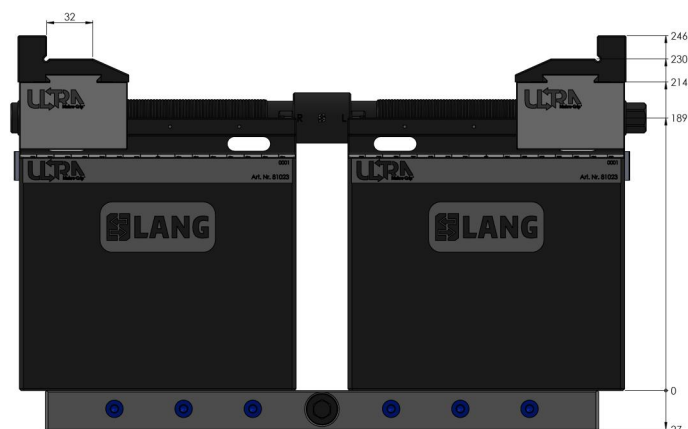

Makro-Grip® Ultra, Set base

altezza 109 mm, campo di serraggio 40 - 810 mm

Item No. 81815

Dimensioni	825 x 125 x 109 mm
Campo di serraggio	40 - 810 mm
Forma del pezzo	nessuna informazione
Unità di imballaggio	1 Set
Peso	49.8 kg
Materiale	Acciaio

Makro-Grip® Ultra, Set base

altezza 109 mm, campo di serraggio 40 - 810 mm

Item No. 81815

Die oben gekennzeichneten Werte gelten auch für die Einheiten mit den Längen 610 & 810 mm

Die oben gekennzeichneten Werte gelten auch für die Einheiten mit den Längen 610 & 810 mm

Makro-Grip® Ultra, Set base

altezza 109 mm, campo di serraggio 40 - 810 mm

Item No. 81815

Die oben gekennzeichneten Werte gelten auch für die Einheiten mit den Längen 610 & 810 mm