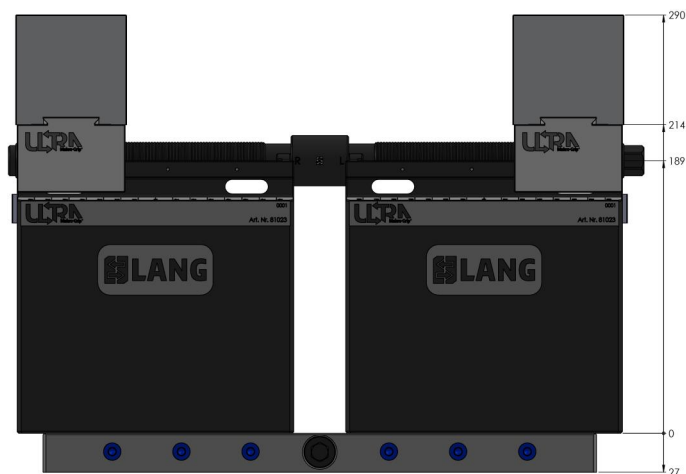

## Makro-Grip® Ultra, Juego base

altura 109 mm, rango de sujeción 40 - 810 mm

Item No. 81815

<b>Dimensiones</b>	825 x 125 x 109 mm
<b>Rango de sujeción</b>	40 - 810 mm
<b>Forma de la pieza</b>	sin información
<b>Unidad de envasado</b>	1 Establecer
<b>Peso</b>	49.8 kg
<b>Material</b>	Acero

## Makro-Grip® Ultra, Juego base

altura 109 mm, rango de sujeción 40 - 810 mm

Item No. 81815

Die oben gekennzeichneten Werte gelten auch für die Einheiten mit den Längen 610 & 810 mm

Die oben gekennzeichneten Werte gelten auch für die Einheiten mit den Längen 610 & 810 mm

## Makro-Grip® Ultra, Juego base

altura 109 mm, rango de sujeción 40 - 810 mm

Item No. 81815

Die oben gekennzeichneten Werte gelten auch für die Einheiten mit den Längen 610 & 810 mm