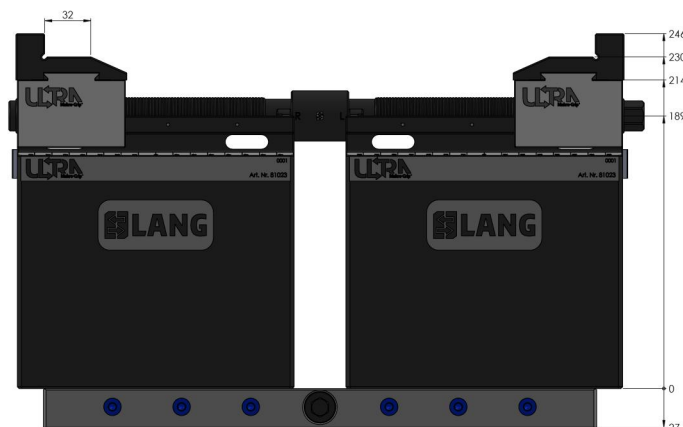

## Makro-Grip® Ultra, Juego base

altura 109 mm, rango de sujeción 40 - 810 mm

Item No. 81815

<b>Dimensiones</b>	825 x 125 x 109 mm
<b>Rango de sujeción</b>	40 - 810 mm
<b>Forma de la pieza</b>	sin información
<b>Unidad de envasado</b>	1 Establecer
<b>Peso</b>	49.8 kg
<b>Material</b>	Acero

## Makro-Grip® Ultra, Juego base

altura 109 mm, rango de sujeción 40 - 810 mm

Item No. 81815

Die oben gekennzeichneten Werte gelten auch für die Einheiten mit den Längen 610 & 810 mm

Die oben gekennzeichneten Werte gelten auch für die Einheiten mit den Längen 610 & 810 mm

## Makro-Grip® Ultra, Juego base

altura 109 mm, rango de sujeción 40 - 810 mm

Item No. 81815

Die oben gekennzeichneten Werte gelten auch für die Einheiten mit den Längen 610 & 810 mm