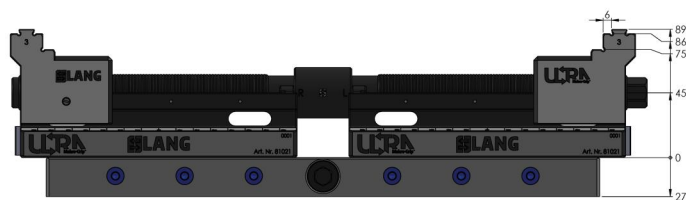

Makro-Grip® Ultra, Juego base

altura 45 mm, rango de sujeción 40 - 810 mm

Item No. 81800

Dimensiones	825 x 125 x 45 mm
Rango de sujeción	40 - 810 mm
Forma de la pieza	sin información
Unidad de envasado	1 Establecer
Peso	24.6 kg
Material	Acero

Makro-Grip® Ultra, Juego base

altura 45 mm, rango de sujeción 40 - 810 mm

Item No. 81800

Die oben gekennzeichneten Werte gelten auch für die Einheiten mit den Längen 610 & 810 mm

Die oben gekennzeichneten Werte gelten auch für die Einheiten mit den Längen 610 & 810 mm

Makro-Grip® Ultra, Juego base

altura 45 mm, rango de sujeción 40 - 810 mm

Item No. 81800

Die oben gekennzeichneten Werte gelten auch für die Einheiten mit den Längen 610 & 810 mm