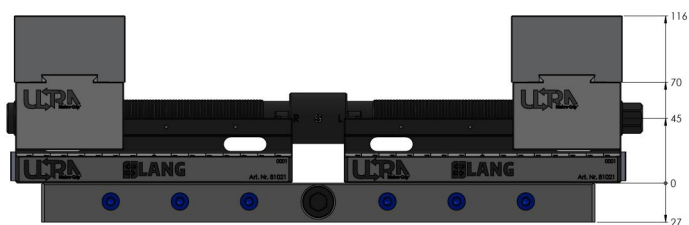

Makro-Grip® Ultra, Juego base

altura 45 mm, rango de sujeción 40 - 810 mm

Item No. 81800

Dimensiones	825 x 125 x 45 mm
Rango de sujeción	40 - 810 mm
Forma de la pieza	sin información
Unidad de envasado	1 Establecer
Peso	24.6 kg
Material	Acero

Makro-Grip® Ultra, Juego base

altura 45 mm, rango de sujeción 40 - 810 mm

Item No. 81800

Die oben gekennzeichneten Werte gelten auch für die Einheiten mit den Längen 610 & 810 mm

Die oben gekennzeichneten Werte gelten auch für die Einheiten mit den Längen 610 & 810 mm

Makro-Grip® Ultra, Juego base

altura 45 mm, rango de sujeción 40 - 810 mm

Item No. 81800

Die oben gekennzeichneten Werte gelten auch für die Einheiten mit den Längen 610 & 810 mm