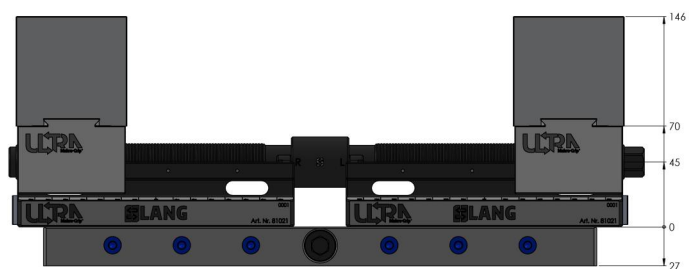

Makro-Grip® Ultra, Juego base

altura 45 mm, rango de sujeción 40 - 810 mm

Item No. 81800

Dimensiones	825 x 125 x 45 mm
Rango de sujeción	40 - 810 mm
Forma de la pieza	sin información
Unidad de envasado	1 Establecer
Peso	24.6 kg
Material	Acero

Makro-Grip® Ultra, Juego base

altura 45 mm, rango de sujeción 40 - 810 mm

Item No. 81800

Die oben gekennzeichneten Werte gelten auch für die Einheiten mit den Längen 610 & 810 mm

Die oben gekennzeichneten Werte gelten auch für die Einheiten mit den Längen 610 & 810 mm

Makro-Grip® Ultra, Juego base

altura 45 mm, rango de sujeción 40 - 810 mm

Item No. 81800

Die oben gekennzeichneten Werte gelten auch für die Einheiten mit den Längen 610 & 810 mm