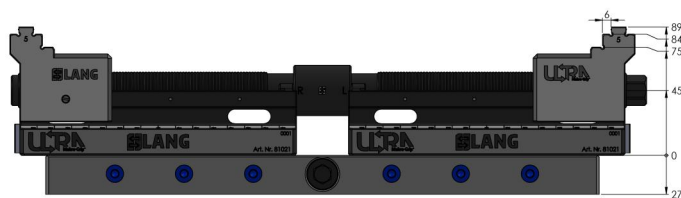

Makro-Grip® Ultra, Juego base

altura 45 mm, rango de sujeción 40 - 810 mm

Item No. 81800

Dimensiones	825 x 125 x 45 mm
Rango de sujeción	40 - 810 mm
Forma de la pieza	sin información
Unidad de envasado	1 Establecer
Peso	24.6 kg
Material	Acero

Makro-Grip® Ultra, Juego base

altura 45 mm, rango de sujeción 40 - 810 mm

Item No. 81800

Die oben gekennzeichneten Werte gelten auch für die Einheiten mit den Längen 610 & 810 mm

Die oben gekennzeichneten Werte gelten auch für die Einheiten mit den Längen 610 & 810 mm

Makro-Grip® Ultra, Juego base

altura 45 mm, rango de sujeción 40 - 810 mm

Item No. 81800

Die oben gekennzeichneten Werte gelten auch für die Einheiten mit den Längen 610 & 810 mm