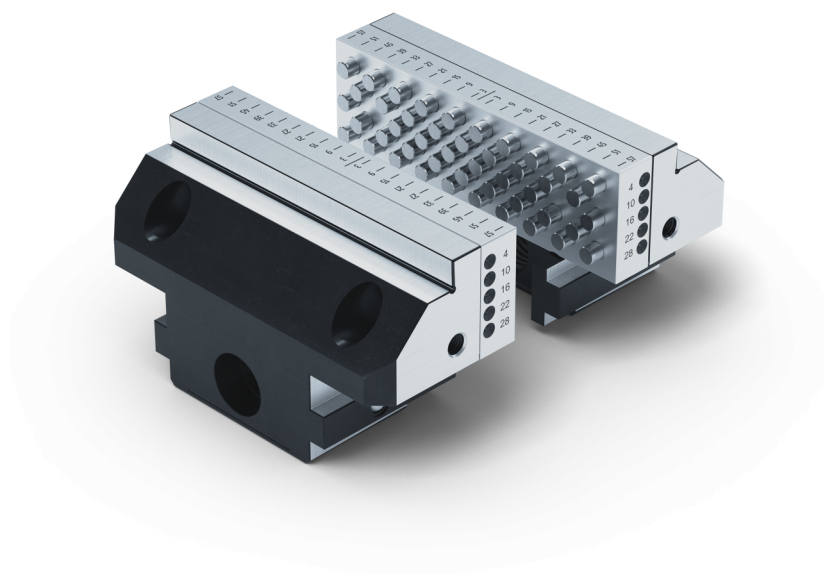

Vario-Tec 125, Coppia di mascelle  
larghezza delle ganasce 125 mm

Item No. 42018-125

**Dimensioni**

Larghezza delle ganasce: 125 mm

**Forma del pezzo**

cubico

**Unità di imballaggio**

1 Coppia

**Peso**

4.6 kg

**Materiale**

Acciaio

Vario·Tec 125, Coppia di mascelle  
larghezza delle ganasce 125 mm

Item No. 42018-125