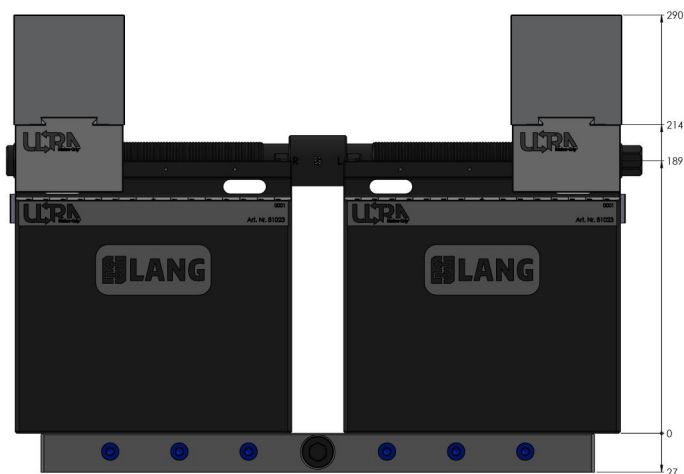

Makro-Grip® Ultra, Set base

altezza 189 mm, campo di serraggio 40 - 610 mm

Item No. 81623

Dimensioni	617 x 125 x 189 mm
Campo di serraggio	40 - 610 mm
Forma del pezzo	nessuna informazione
Unità di imballaggio	1 Set
Peso	67.8 kg
Materiale	Acciaio

Makro-Grip® Ultra, Set base

altezza 189 mm, campo di serraggio 40 - 610 mm

Item No. 81623

Die oben gekennzeichneten Werte gelten auch für die Einheiten mit den Längen 610 & 810 mm

Die oben gekennzeichneten Werte gelten auch für die Einheiten mit den Längen 610 & 810 mm

Die oben gekennzeichneten Werte gelten auch für die Einheiten mit den Längen 610 & 810 mm

Die oben gekennzeichneten Werte gelten auch für die Einheiten mit den Längen 610 & 810 mm

Makro-Grip® Ultra, Set base

altezza 189 mm, campo di serraggio 40 - 610 mm

Item No. 81623

Die oben gekennzeichneten Werte gelten auch für die Einheiten mit den Längen 610 & 810 mm