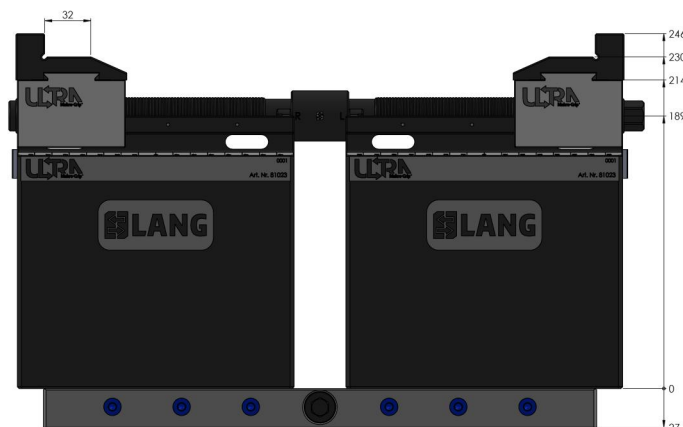

Makro-Grip® Ultra, Set base

altezza 189 mm, campo di serraggio 40 - 610 mm

Item No. 81623

Dimensioni	617 x 125 x 189 mm
Campo di serraggio	40 - 610 mm
Forma del pezzo	nessuna informazione
Unità di imballaggio	1 Set
Peso	67.8 kg
Materiale	Acciaio

Makro-Grip® Ultra, Set base

altezza 189 mm, campo di serraggio 40 - 610 mm

Item No. 81623

Die oben gekennzeichneten Werte gelten auch für die Einheiten mit den Längen 610 & 810 mm

Die oben gekennzeichneten Werte gelten auch für die Einheiten mit den Längen 610 & 810 mm

Die oben gekennzeichneten Werte gelten auch für die Einheiten mit den Längen 610 & 810 mm

Die oben gekennzeichneten Werte gelten auch für die Einheiten mit den Längen 610 & 810 mm

Makro-Grip® Ultra, Set base

altezza 189 mm, campo di serraggio 40 - 610 mm

Item No. 81623

Die oben gekennzeichneten Werte gelten auch für die Einheiten mit den Längen 610 & 810 mm