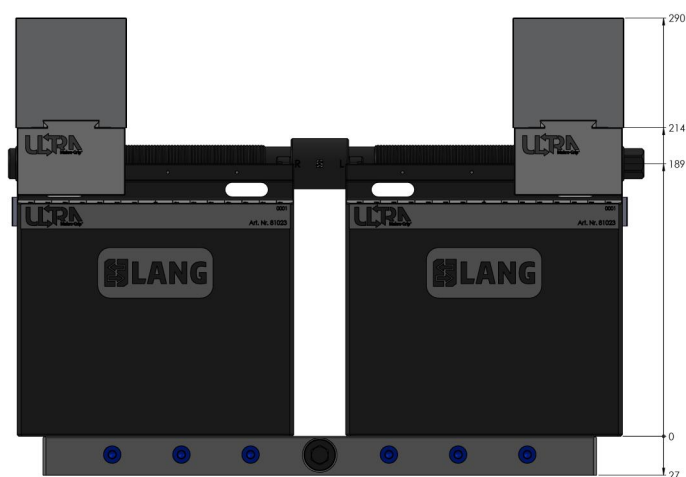

## Makro-Grip® Ultra, Set de base

hauteur 189 mm, plage de serrage 40 - 610 mm

Item No. 81623

<b>Dimensions</b>	617 x 125 x 189 mm
<b>Plage de Serrage</b>	40 - 610 mm
<b>Type de Composant</b>	pas de données
<b>Conditionnement</b>	1 Set
<b>Poids</b>	67.8 kg
<b>Matériau</b>	Acier

Die oben gekennzeichneten Werte gelten auch für die Einheiten mit den Längen 610 & 810 mm

Die oben gekennzeichneten Werte gelten auch für die Einheiten mit den Längen 610 & 810 mm

Die oben gekennzeichneten Werte gelten auch für die Einheiten mit den Längen 610 & 810 mm

Die oben gekennzeichneten Werte gelten auch für die Einheiten mit den Längen 610 & 810 mm

## Makro-Grip® Ultra, Set de base

hauteur 189 mm, plage de serrage 40 - 610 mm

Item No. 81623

Die oben gekennzeichneten Werte gelten auch für die Einheiten mit den Längen 610 & 810 mm