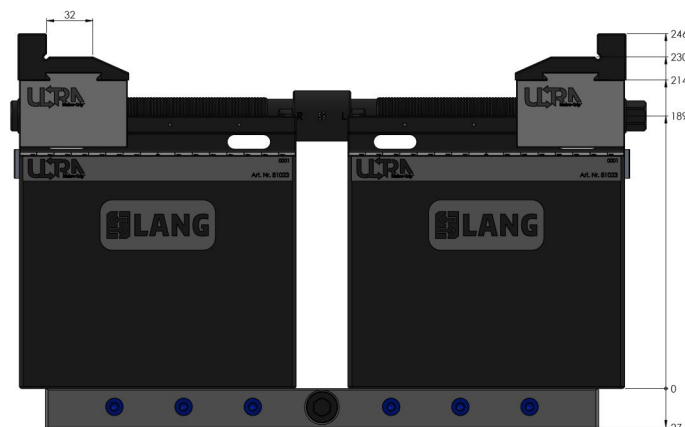

## Makro-Grip® Ultra, Set de base

hauteur 189 mm, plage de serrage 40 - 610 mm

Item No. 81623

<b>Dimensions</b>	617 x 125 x 189 mm
<b>Plage de Serrage</b>	40 - 610 mm
<b>Type de Composant</b>	pas de données
<b>Conditionnement</b>	1 Set
<b>Poids</b>	67.8 kg
<b>Matériau</b>	Acier

Die oben gekennzeichneten Werte gelten auch für die Einheiten mit den Längen 610 & 810 mm

Die oben gekennzeichneten Werte gelten auch für die Einheiten mit den Längen 610 & 810 mm

Die oben gekennzeichneten Werte gelten auch für die Einheiten mit den Längen 610 & 810 mm

Die oben gekennzeichneten Werte gelten auch für die Einheiten mit den Längen 610 & 810 mm

## Makro-Grip® Ultra, Set de base

hauteur 189 mm, plage de serrage 40 - 610 mm

Item No. 81623

Die oben gekennzeichneten Werte gelten auch für die Einheiten mit den Längen 610 & 810 mm