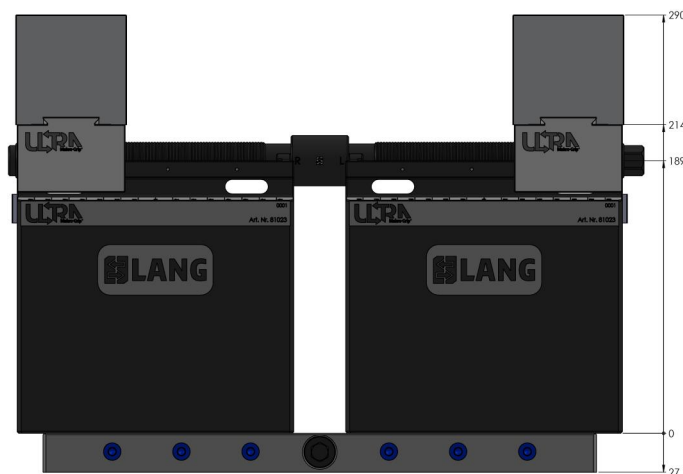

Makro-Grip® Ultra, Juego base

altura 189 mm, rango de sujeción 40 - 610 mm

Item No. 81623

Dimensiones	617 x 125 x 189 mm
Rango de sujeción	40 - 610 mm
Forma de la pieza	sin información
Unidad de envasado	1 Establecer
Peso	67.8 kg
Material	Acero

Makro-Grip® Ultra, Juego base

altura 189 mm, rango de sujeción 40 - 610 mm

Item No. 81623

Die oben gekennzeichneten Werte gelten auch für die Einheiten mit den Längen 610 & 810 mm

Die oben gekennzeichneten Werte gelten auch für die Einheiten mit den Längen 610 & 810 mm

Die oben gekennzeichneten Werte gelten auch für die Einheiten mit den Längen 610 & 810 mm

Die oben gekennzeichneten Werte gelten auch für die Einheiten mit den Längen 610 & 810 mm

Makro-Grip® Ultra, Juego base

altura 189 mm, rango de sujeción 40 - 610 mm

Item No. 81623

Die oben gekennzeichneten Werte gelten auch für die Einheiten mit den Längen 610 & 810 mm