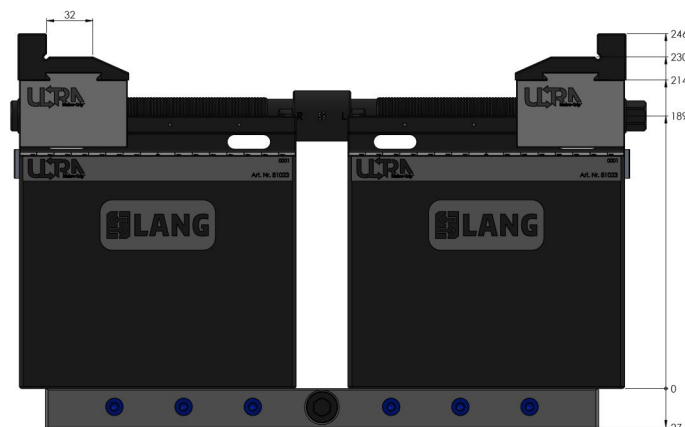

Makro-Grip® Ultra, Juego base

altura 189 mm, rango de sujeción 40 - 610 mm

Item No. 81623

Dimensiones	617 x 125 x 189 mm
Rango de sujeción	40 - 610 mm
Forma de la pieza	sin información
Unidad de envasado	1 Establecer
Peso	67.8 kg
Material	Acero

Makro-Grip® Ultra, Juego base

altura 189 mm, rango de sujeción 40 - 610 mm

Item No. 81623

Die oben gekennzeichneten Werte gelten auch für die Einheiten mit den Längen 610 & 810 mm

Die oben gekennzeichneten Werte gelten auch für die Einheiten mit den Längen 610 & 810 mm

Die oben gekennzeichneten Werte gelten auch für die Einheiten mit den Längen 610 & 810 mm

Die oben gekennzeichneten Werte gelten auch für die Einheiten mit den Längen 610 & 810 mm

Makro-Grip® Ultra, Juego base

altura 189 mm, rango de sujeción 40 - 610 mm

Item No. 81623

Die oben gekennzeichneten Werte gelten auch für die Einheiten mit den Längen 610 & 810 mm