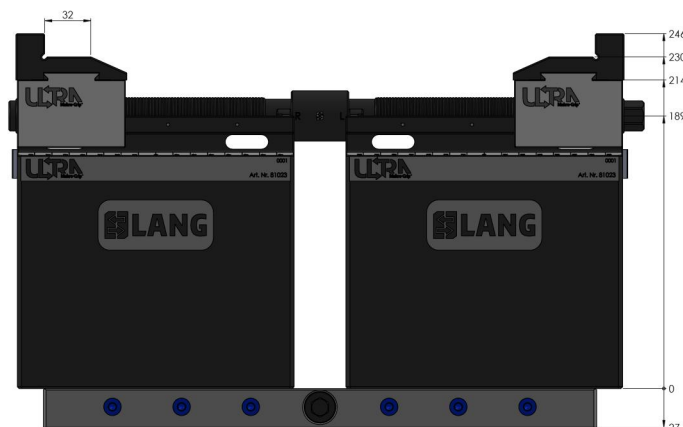

Makro-Grip® Ultra, Base Set

height 189 mm, clamping range 40 - 610 mm

Item No. 81623

Dimensions	617 x 125 x 189 mm (24.29" x 4.92" x 7.44")
Clamping range	40 - 610 mm (1.57" - 24.02")
Workpiece shape	not specified
Packaging Unit	1 Set
Weight	67.8 kg (149.47 lbs)
Material	Steel

Makro-Grip® Ultra, Base Set

height 189 mm, clamping range 40 - 610 mm

Item No. 81623

Die oben gekennzeichneten Werte gelten auch für die Einheiten mit den Längen 610 & 810 mm

Die oben gekennzeichneten Werte gelten auch für die Einheiten mit den Längen 610 & 810 mm

Die oben gekennzeichneten Werte gelten auch für die Einheiten mit den Längen 610 & 810 mm

Die oben gekennzeichneten Werte gelten auch für die Einheiten mit den Längen 610 & 810 mm

Makro-Grip® Ultra, Base Set

height 189 mm, clamping range 40 - 610 mm

Item No. 81623

Die oben gekennzeichneten Werte gelten auch für die Einheiten mit den Längen 610 & 810 mm