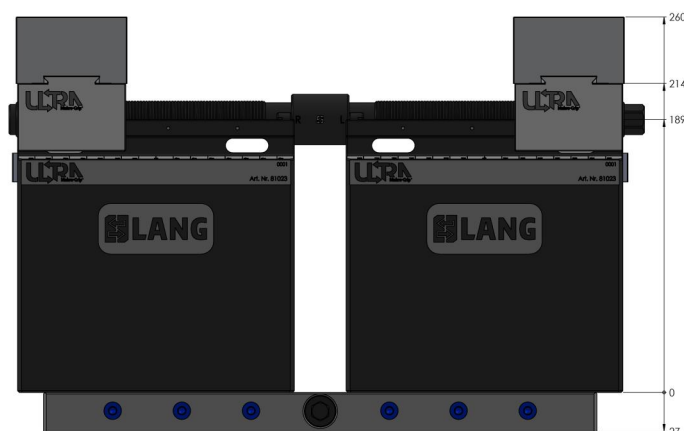

Makro-Grip® Ultra, Base Set

height 189 mm, clamping range 40 - 610 mm

Item No. 81623

Dimensions	617 x 125 x 189 mm (24.29" x 4.92" x 7.44")
Clamping range	40 - 610 mm (1.57" - 24.02")
Workpiece shape	not specified
Packaging Unit	1 Set
Weight	67.8 kg (149.47 lbs)
Material	Steel

Makro-Grip® Ultra, Base Set

height 189 mm, clamping range 40 - 610 mm

Item No. 81623

Die oben gekennzeichneten Werte gelten auch für die Einheiten mit den Längen 610 & 810 mm

Die oben gekennzeichneten Werte gelten auch für die Einheiten mit den Längen 610 & 810 mm

Die oben gekennzeichneten Werte gelten auch für die Einheiten mit den Längen 610 & 810 mm

Die oben gekennzeichneten Werte gelten auch für die Einheiten mit den Längen 610 & 810 mm

Makro-Grip® Ultra, Base Set

height 189 mm, clamping range 40 - 610 mm

Item No. 81623

Die oben gekennzeichneten Werte gelten auch für die Einheiten mit den Längen 610 & 810 mm