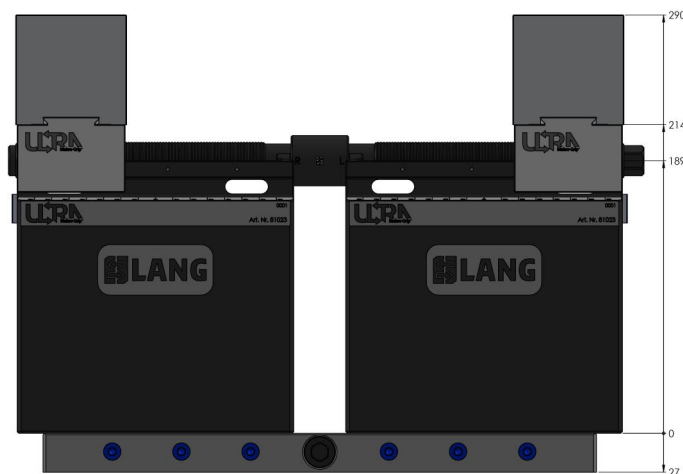

Makro-Grip® Ultra, Base Set

height 189 mm, clamping range 40 - 610 mm

Item No. 81623

Dimensions	617 x 125 x 189 mm (24.29" x 4.92" x 7.44")
Clamping range	40 - 610 mm (1.57" - 24.02")
Workpiece shape	not specified
Packaging Unit	1 Set
Weight	67.8 kg (149.47 lbs)
Material	Steel

Makro-Grip® Ultra, Base Set

height 189 mm, clamping range 40 - 610 mm

Item No. 81623

Die oben gekennzeichneten Werte gelten auch für die Einheiten mit den Längen 610 & 810 mm

Die oben gekennzeichneten Werte gelten auch für die Einheiten mit den Längen 610 & 810 mm

Die oben gekennzeichneten Werte gelten auch für die Einheiten mit den Längen 610 & 810 mm

Die oben gekennzeichneten Werte gelten auch für die Einheiten mit den Längen 610 & 810 mm

Makro-Grip® Ultra, Base Set

height 189 mm, clamping range 40 - 610 mm

Item No. 81623

Die oben gekennzeichneten Werte gelten auch für die Einheiten mit den Längen 610 & 810 mm