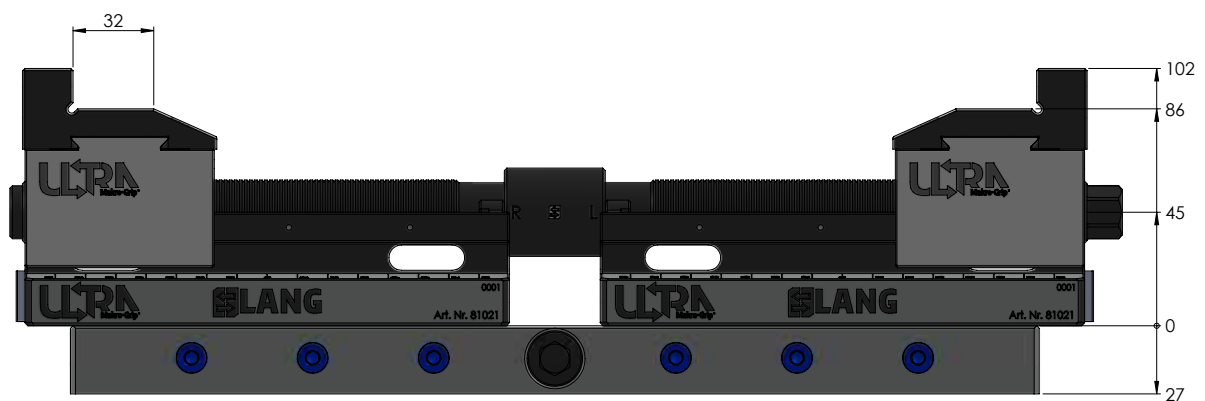

Die oben gekennzeichneten Werte gelten auch für die Einheiten mit den Längen 610 & 810 mm

NÚMERO DO ITEM	81600
DESCRIÇÃO	Makro-Grip® Ultra, Conjunto básico, altura 45 mm, faixa de fixação 40 - 610 mm
DATA	04.05.21

Página 1/5

Die oben gekennzeichneten Werte gelten auch für die Einheiten mit den Längen 610 & 810 mm

NÚMERO DO ITEM	81600
DESCRIÇÃO	Makro-Grip® Ultra, Conjunto básico, altura 45 mm, faixa de fixação 40 - 610 mm
DATA	04.05.21

Página 2 / 5

Die oben gekennzeichneten Werte gelten auch für die Einheiten mit den Längen 610 & 810 mm

Die oben gekennzeichneten Werte gelten auch für die Einheiten mit den Längen 610 & 810 mm

NÚMERO DO ITEM	81600
DESCRIÇÃO	Makro-Grip® Ultra, Conjunto básico, altura 45 mm, faixa de fixação 40 - 610 mm
DATA	04.05.21

Página 4 / 5

Die oben gekennzeichneten Werte gelten auch für die Einheiten mit den Längen 610 & 810 mm