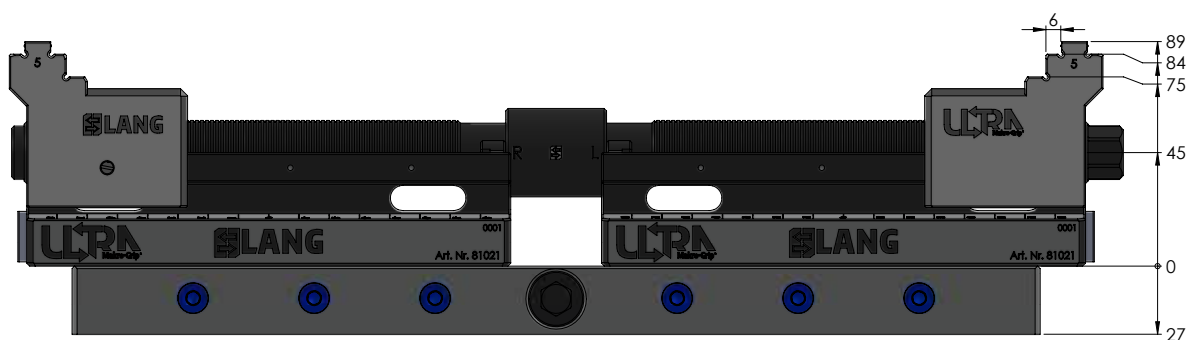

Die oben gekennzeichneten Werte gelten auch für die Einheiten mit den Längen 610 & 810 mm

NÚMERO DO ITEM	81600
DESCRIÇÃO	Makro-Grip® Ultra, Conjunto básico, altura 45 mm, faixa de fixação 40 - 610 mm
DATA	04.05.21

Página 1/5

Die oben gekennzeichneten Werte gelten auch für die Einheiten mit den Längen 610 & 810 mm

NÚMERO DO ITEM	81600
DESCRIÇÃO	Makro-Grip® Ultra, Conjunto básico, altura 45 mm, faixa de fixação 40 - 610 mm
DATA	04.05.21

Página 2 / 5

Die oben gekennzeichneten Werte gelten auch für die Einheiten mit den Längen 610 & 810 mm

Die oben gekennzeichneten Werte gelten auch für die Einheiten mit den Längen 610 & 810 mm

NÚMERO DO ITEM	81600
DESCRIÇÃO	Makro-Grip® Ultra, Conjunto básico, altura 45 mm, faixa de fixação 40 - 610 mm
DATA	04.05.21

Página 4 / 5

Die oben gekennzeichneten Werte gelten auch für die Einheiten mit den Längen 610 & 810 mm