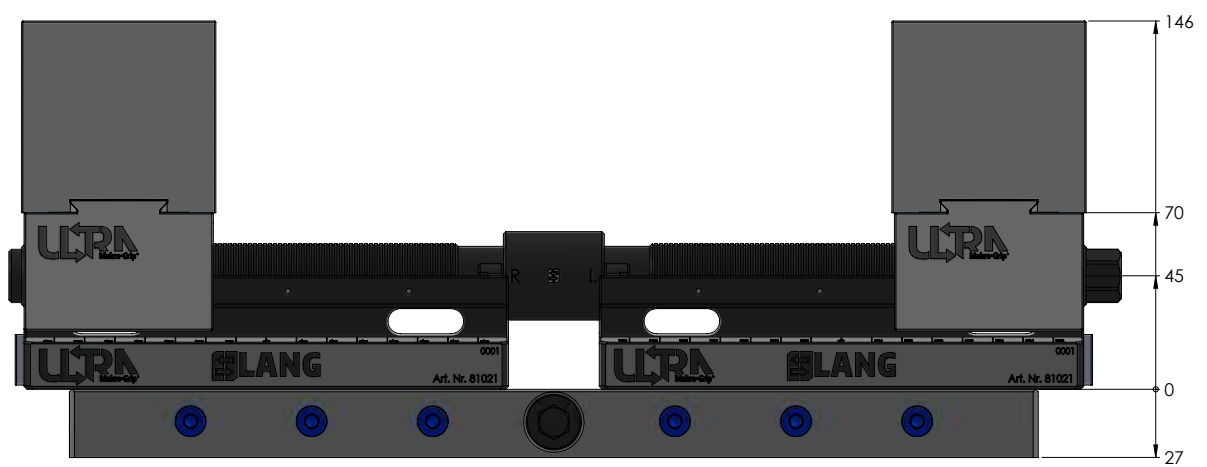

Die oben gekennzeichneten Werte gelten auch für die Einheiten mit den Längen 610 & 810 mm

NÚMERO DO ITEM	81600
DESCRIÇÃO	Makro-Grip® Ultra, Conjunto básico, altura 45 mm, faixa de fixação 40 - 610 mm
DATA	04.05.21

Página 1/5

Die oben gekennzeichneten Werte gelten auch für die Einheiten mit den Längen 610 & 810 mm

NÚMERO DO ITEM	81600
DESCRIÇÃO	Makro-Grip® Ultra, Conjunto básico, altura 45 mm, faixa de fixação 40 - 610 mm
DATA	04.05.21

Página 2 / 5

Die oben gekennzeichneten Werte gelten auch für die Einheiten mit den Längen 610 & 810 mm

Die oben gekennzeichneten Werte gelten auch für die Einheiten mit den Längen 610 & 810 mm

NÚMERO DO ITEM	81600
DESCRIÇÃO	Makro-Grip® Ultra, Conjunto básico, altura 45 mm, faixa de fixação 40 - 610 mm
DATA	04.05.21

Página 4 / 5

Die oben gekennzeichneten Werte gelten auch für die Einheiten mit den Längen 610 & 810 mm