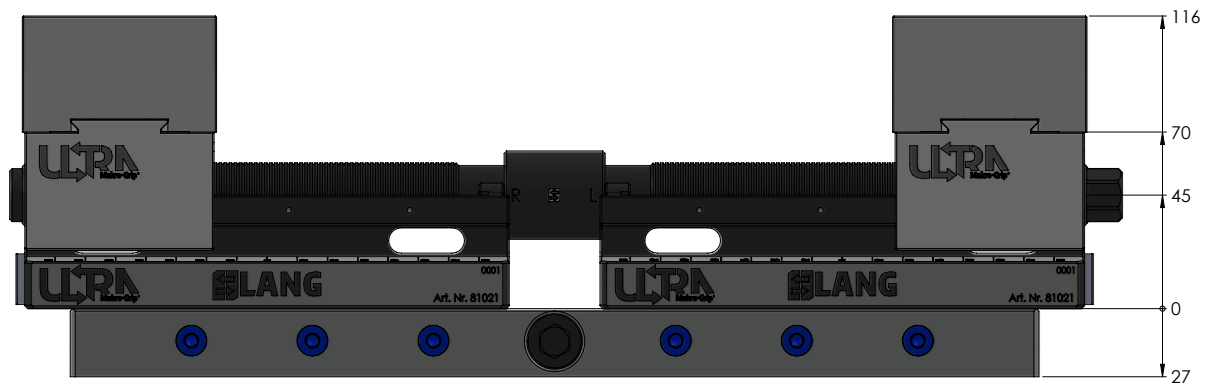

Die oben gekennzeichneten Werte gelten auch für die Einheiten mit den Längen 610 & 810 mm

NÚMERO DO ITEM	81600
DESCRIÇÃO	Makro-Grip® Ultra, Conjunto básico, altura 45 mm, faixa de fixação 40 - 610 mm
DATA	04.05.21

Página 1/5

Die oben gekennzeichneten Werte gelten auch für die Einheiten mit den Längen 610 & 810 mm

NÚMERO DO ITEM	81600
DESCRIÇÃO	Makro-Grip® Ultra, Conjunto básico, altura 45 mm, faixa de fixação 40 - 610 mm
DATA	04.05.21

Página 2 / 5

Die oben gekennzeichneten Werte gelten auch für die Einheiten mit den Längen 610 & 810 mm

Die oben gekennzeichneten Werte gelten auch für die Einheiten mit den Längen 610 & 810 mm

NÚMERO DO ITEM	81600
DESCRIÇÃO	Makro-Grip® Ultra, Conjunto básico, altura 45 mm, faixa de fixação 40 - 610 mm
DATA	04.05.21

Página 4 / 5

Die oben gekennzeichneten Werte gelten auch für die Einheiten mit den Längen 610 & 810 mm