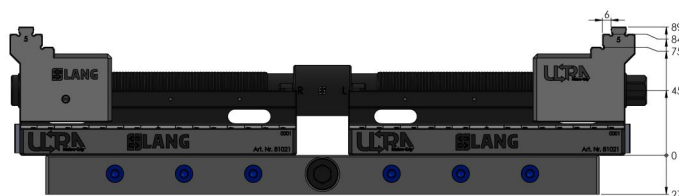

## Makro-Grip® Ultra, Conjunto básico

altura 45 mm, faixa de fixação 40 - 610 mm

Item No. 81600

<b>Dimensões</b>	617 x 125 x 45 mm
<b>Faixa de fixação</b>	40 - 610 mm
<b>Forma da peça de trabalho</b>	nenhuma informação
<b>Unidade de embalagem</b>	1 Conjunto
<b>Peso</b>	18.4 kg
<b>Material</b>	Aço

## Makro-Grip® Ultra, Conjunto básico

altura 45 mm, faixa de fixação 40 - 610 mm

Item No. 81600

Die oben gekennzeichneten Werte gelten auch für die Einheiten mit den Längen 610 & 810 mm

Die oben gekennzeichneten Werte gelten auch für die Einheiten mit den Längen 610 & 810 mm

## Makro-Grip® Ultra, Conjunto básico

altura 45 mm, faixa de fixação 40 - 610 mm

Item No. 81600

Die oben gekennzeichneten Werte gelten auch für die Einheiten mit den Längen 610 & 810 mm