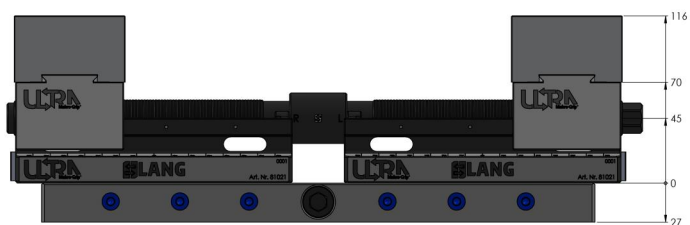

## Makro-Grip® Ultra, Conjunto básico

altura 45 mm, faixa de fixação 40 - 610 mm

Item No. 81600

<b>Dimensões</b>	617 x 125 x 45 mm
<b>Faixa de fixação</b>	40 - 610 mm
<b>Forma da peça de trabalho</b>	nenhuma informação
<b>Unidade de embalagem</b>	1 Conjunto
<b>Peso</b>	18.4 kg
<b>Material</b>	Aço

## Makro-Grip® Ultra, Conjunto básico

altura 45 mm, faixa de fixação 40 - 610 mm

Item No. 81600

Die oben gekennzeichneten Werte gelten auch für die Einheiten mit den Längen 610 & 810 mm

Die oben gekennzeichneten Werte gelten auch für die Einheiten mit den Längen 610 & 810 mm

## Makro-Grip® Ultra, Conjunto básico

altura 45 mm, faixa de fixação 40 - 610 mm

Item No. 81600

Die oben gekennzeichneten Werte gelten auch für die Einheiten mit den Längen 610 & 810 mm