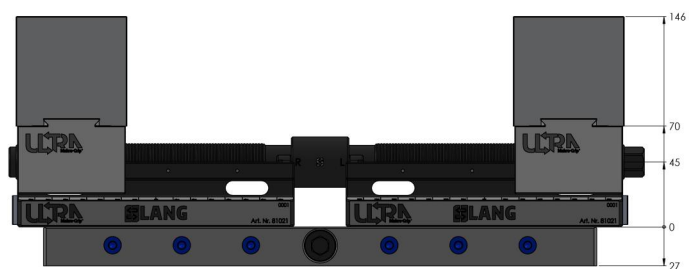

## Makro-Grip® Ultra, Conjunto básico

altura 45 mm, faixa de fixação 40 - 610 mm

Item No. 81600

<b>Dimensões</b>	617 x 125 x 45 mm
<b>Faixa de fixação</b>	40 - 610 mm
<b>Forma da peça de trabalho</b>	nenhuma informação
<b>Unidade de embalagem</b>	1 Conjunto
<b>Peso</b>	18.4 kg
<b>Material</b>	Aço

## Makro-Grip® Ultra, Conjunto básico

altura 45 mm, faixa de fixação 40 - 610 mm

Item No. 81600

Die oben gekennzeichneten Werte gelten auch für die Einheiten mit den Längen 610 & 810 mm

Die oben gekennzeichneten Werte gelten auch für die Einheiten mit den Längen 610 & 810 mm

## Makro-Grip® Ultra, Conjunto básico

altura 45 mm, faixa de fixação 40 - 610 mm

Item No. 81600

Die oben gekennzeichneten Werte gelten auch für die Einheiten mit den Längen 610 & 810 mm