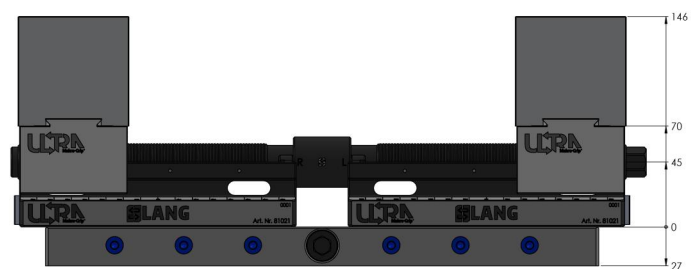

Makro-Grip® Ultra, Set de base

hauteur 45 mm, plage de serrage 40 - 610 mm

Item No. 81600

Dimensions	617 x 125 x 45 mm
Plage de Serrage	40 - 610 mm
Type de Composant	pas de données
Conditionnement	1 Set
Poids	18.4 kg
Matériau	Acier

Die oben gekennzeichneten Werte gelten auch für die Einheiten mit den Längen 610 & 810 mm

Die oben gekennzeichneten Werte gelten auch für die Einheiten mit den Längen 610 & 810 mm

Die oben gekennzeichneten Werte gelten auch für die Einheiten mit den Längen 610 & 810 mm

Die oben gekennzeichneten Werte gelten auch für die Einheiten mit den Längen 610 & 810 mm

Makro-Grip® Ultra, Set de base

hauteur 45 mm, plage de serrage 40 - 610 mm

Item No. 81600

Die oben gekennzeichneten Werte gelten auch für die Einheiten mit den Längen 610 & 810 mm