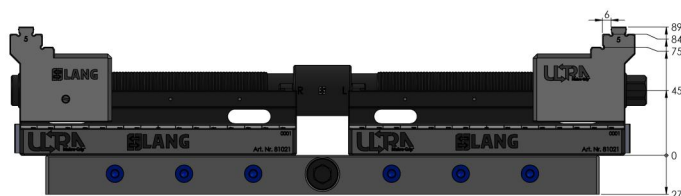

Makro-Grip® Ultra, Set de base

hauteur 45 mm, plage de serrage 40 - 610 mm

Item No. 81600

Dimensions	617 x 125 x 45 mm
Plage de Serrage	40 - 610 mm
Type de Composant	pas de données
Conditionnement	1 Set
Poids	18.4 kg
Matériau	Acier

Die oben gekennzeichneten Werte gelten auch für die Einheiten mit den Längen 610 & 810 mm

Die oben gekennzeichneten Werte gelten auch für die Einheiten mit den Längen 610 & 810 mm

Die oben gekennzeichneten Werte gelten auch für die Einheiten mit den Längen 610 & 810 mm

Die oben gekennzeichneten Werte gelten auch für die Einheiten mit den Längen 610 & 810 mm

Makro-Grip® Ultra, Set de base

hauteur 45 mm, plage de serrage 40 - 610 mm

Item No. 81600

Die oben gekennzeichneten Werte gelten auch für die Einheiten mit den Längen 610 & 810 mm