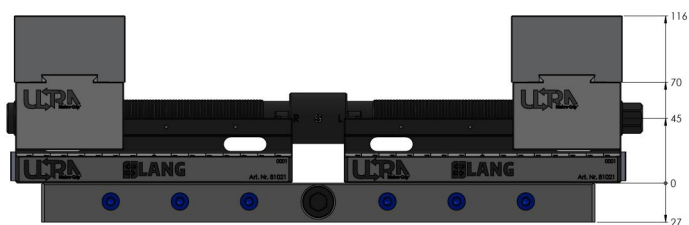

Makro-Grip® Ultra, Set de base

hauteur 45 mm, plage de serrage 40 - 610 mm

Item No. 81600

Dimensions	617 x 125 x 45 mm
Plage de Serrage	40 - 610 mm
Type de Composant	pas de données
Conditionnement	1 Set
Poids	18.4 kg
Matériau	Acier

Die oben gekennzeichneten Werte gelten auch für die Einheiten mit den Längen 610 & 810 mm

Die oben gekennzeichneten Werte gelten auch für die Einheiten mit den Längen 610 & 810 mm

Die oben gekennzeichneten Werte gelten auch für die Einheiten mit den Längen 610 & 810 mm

Die oben gekennzeichneten Werte gelten auch für die Einheiten mit den Längen 610 & 810 mm

Makro-Grip® Ultra, Set de base

hauteur 45 mm, plage de serrage 40 - 610 mm

Item No. 81600

Die oben gekennzeichneten Werte gelten auch für die Einheiten mit den Längen 610 & 810 mm