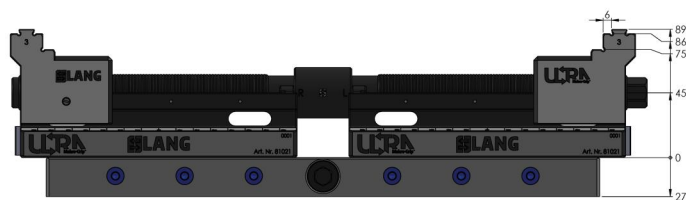

Makro-Grip® Ultra, Set de base

hauteur 45 mm, plage de serrage 40 - 610 mm

Item No. 81600

Dimensions	617 x 125 x 45 mm
Plage de Serrage	40 - 610 mm
Type de Composant	pas de données
Conditionnement	1 Set
Poids	18.4 kg
Matériau	Acier

Die oben gekennzeichneten Werte gelten auch für die Einheiten mit den Längen 610 & 810 mm

Die oben gekennzeichneten Werte gelten auch für die Einheiten mit den Längen 610 & 810 mm

Die oben gekennzeichneten Werte gelten auch für die Einheiten mit den Längen 610 & 810 mm

Die oben gekennzeichneten Werte gelten auch für die Einheiten mit den Längen 610 & 810 mm

Makro-Grip® Ultra, Set de base

hauteur 45 mm, plage de serrage 40 - 610 mm

Item No. 81600

Die oben gekennzeichneten Werte gelten auch für die Einheiten mit den Längen 610 & 810 mm