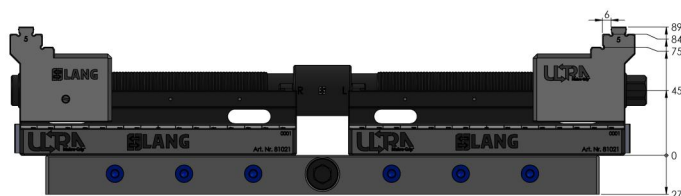

Makro-Grip® Ultra, Juego base

altura 45 mm, rango de sujeción 40 - 610 mm

Item No. 81600

Dimensiones	617 x 125 x 45 mm
Rango de sujeción	40 - 610 mm
Forma de la pieza	sin información
Unidad de envasado	1 Establecer
Peso	18.4 kg
Material	Acero

Makro-Grip® Ultra, Juego base

altura 45 mm, rango de sujeción 40 - 610 mm

Item No. 81600

Die oben gekennzeichneten Werte gelten auch für die Einheiten mit den Längen 610 & 810 mm

Die oben gekennzeichneten Werte gelten auch für die Einheiten mit den Längen 610 & 810 mm

Makro-Grip® Ultra, Juego base

altura 45 mm, rango de sujeción 40 - 610 mm

Item No. 81600

Die oben gekennzeichneten Werte gelten auch für die Einheiten mit den Längen 610 & 810 mm