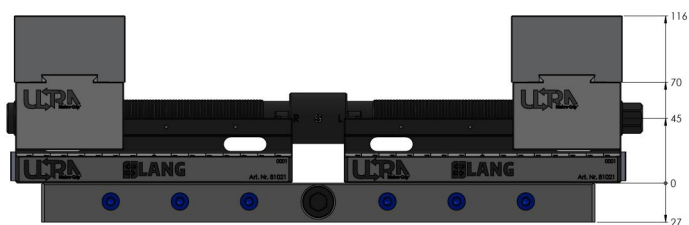

Makro-Grip® Ultra, Juego base

altura 45 mm, rango de sujeción 40 - 610 mm

Item No. 81600

Dimensiones	617 x 125 x 45 mm
Rango de sujeción	40 - 610 mm
Forma de la pieza	sin información
Unidad de envasado	1 Establecer
Peso	18.4 kg
Material	Acero

Makro-Grip® Ultra, Juego base

altura 45 mm, rango de sujeción 40 - 610 mm

Item No. 81600

Die oben gekennzeichneten Werte gelten auch für die Einheiten mit den Längen 610 & 810 mm

Die oben gekennzeichneten Werte gelten auch für die Einheiten mit den Längen 610 & 810 mm

Makro-Grip® Ultra, Juego base

altura 45 mm, rango de sujeción 40 - 610 mm

Item No. 81600

Die oben gekennzeichneten Werte gelten auch für die Einheiten mit den Längen 610 & 810 mm