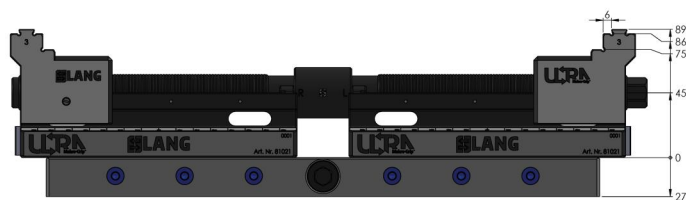

Makro-Grip® Ultra, Juego base

altura 45 mm, rango de sujeción 40 - 610 mm

Item No. 81600

Dimensiones	617 x 125 x 45 mm
Rango de sujeción	40 - 610 mm
Forma de la pieza	sin información
Unidad de envasado	1 Establecer
Peso	18.4 kg
Material	Acero

Makro-Grip® Ultra, Juego base

altura 45 mm, rango de sujeción 40 - 610 mm

Item No. 81600

Die oben gekennzeichneten Werte gelten auch für die Einheiten mit den Längen 610 & 810 mm

Die oben gekennzeichneten Werte gelten auch für die Einheiten mit den Längen 610 & 810 mm

Makro-Grip® Ultra, Juego base

altura 45 mm, rango de sujeción 40 - 610 mm

Item No. 81600

Die oben gekennzeichneten Werte gelten auch für die Einheiten mit den Längen 610 & 810 mm