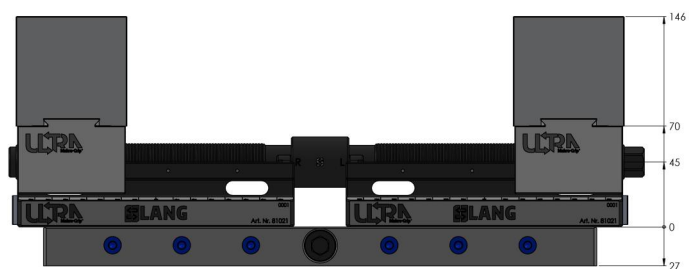

Makro-Grip® Ultra, Juego base

altura 45 mm, rango de sujeción 40 - 610 mm

Item No. 81600

Dimensiones	617 x 125 x 45 mm
Rango de sujeción	40 - 610 mm
Forma de la pieza	sin información
Unidad de envasado	1 Establecer
Peso	18.4 kg
Material	Acero

Makro-Grip® Ultra, Juego base

altura 45 mm, rango de sujeción 40 - 610 mm

Item No. 81600

Die oben gekennzeichneten Werte gelten auch für die Einheiten mit den Längen 610 & 810 mm

Die oben gekennzeichneten Werte gelten auch für die Einheiten mit den Längen 610 & 810 mm

Makro-Grip® Ultra, Juego base

altura 45 mm, rango de sujeción 40 - 610 mm

Item No. 81600

Die oben gekennzeichneten Werte gelten auch für die Einheiten mit den Längen 610 & 810 mm