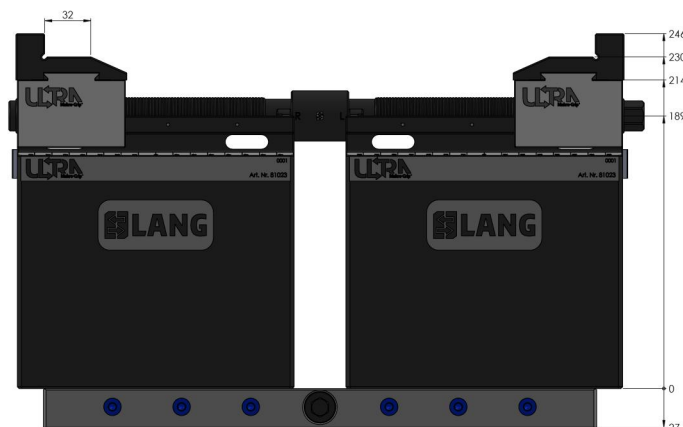

## Makro-Grip® Ultra, Set de base

hauteur 189 mm, plage de serrage 40 - 410 mm

Item No. 81423

<b>Dimensions</b>	441 x 125 x 189 mm
<b>Plage de Serrage</b>	40 - 410 mm
<b>Type de Composant</b>	pas de données
<b>Conditionnement</b>	1 Set
<b>Poids</b>	44.2 kg
<b>Matériau</b>	Acier

Die oben gekennzeichneten Werte gelten auch für die Einheiten mit den Längen 610 & 810 mm

Die oben gekennzeichneten Werte gelten auch für die Einheiten mit den Längen 610 & 810 mm

Die oben gekennzeichneten Werte gelten auch für die Einheiten mit den Längen 610 & 810 mm

Die oben gekennzeichneten Werte gelten auch für die Einheiten mit den Längen 610 & 810 mm

## Makro-Grip® Ultra, Set de base

hauteur 189 mm, plage de serrage 40 - 410 mm

Item No. 81423

Die oben gekennzeichneten Werte gelten auch für die Einheiten mit den Längen 610 & 810 mm