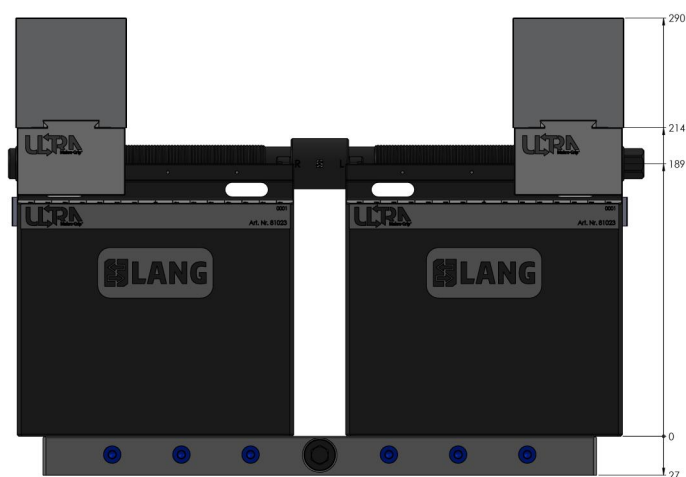

## Makro-Grip® Ultra, Set de base

hauteur 189 mm, plage de serrage 40 - 410 mm

Item No. 81423

<b>Dimensions</b>	441 x 125 x 189 mm
<b>Plage de Serrage</b>	40 - 410 mm
<b>Type de Composant</b>	pas de données
<b>Conditionnement</b>	1 Set
<b>Poids</b>	44.2 kg
<b>Matériau</b>	Acier

Die oben gekennzeichneten Werte gelten auch für die Einheiten mit den Längen 610 & 810 mm

Die oben gekennzeichneten Werte gelten auch für die Einheiten mit den Längen 610 & 810 mm

Die oben gekennzeichneten Werte gelten auch für die Einheiten mit den Längen 610 & 810 mm

Die oben gekennzeichneten Werte gelten auch für die Einheiten mit den Längen 610 & 810 mm

## Makro-Grip® Ultra, Set de base

hauteur 189 mm, plage de serrage 40 - 410 mm

Item No. 81423

Die oben gekennzeichneten Werte gelten auch für die Einheiten mit den Längen 610 & 810 mm