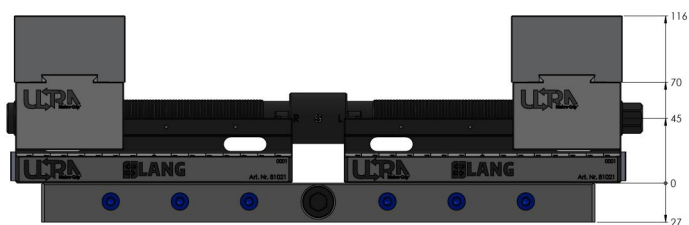

Makro-Grip® Ultra, Set base

altezza 45 mm, campo di serraggio 40 - 410 mm

Item No. 81400

Dimensioni	441 x 125 x 45 mm
Campo di serraggio	40 - 410 mm
Forma del pezzo	nessuna informazione
Unità di imballaggio	1 Set
Peso	12.5 kg
Materiale	Acciaio

Die oben gekennzeichneten Werte gelten auch für die Einheiten mit den Längen 610 & 810 mm

Die oben gekennzeichneten Werte gelten auch für die Einheiten mit den Längen 610 & 810 mm

Makro-Grip® Ultra, Set base

altezza 45 mm, campo di serraggio 40 - 410 mm

Item No. 81400

Die oben gekennzeichneten Werte gelten auch für die Einheiten mit den Längen 610 & 810 mm

Die oben gekennzeichneten Werte gelten auch für die Einheiten mit den Längen 610 & 810 mm

Makro-Grip® Ultra, Set base

altezza 45 mm, campo di serraggio 40 - 410 mm

Item No. 81400

Die oben gekennzeichneten Werte gelten auch für die Einheiten mit den Längen 610 & 810 mm