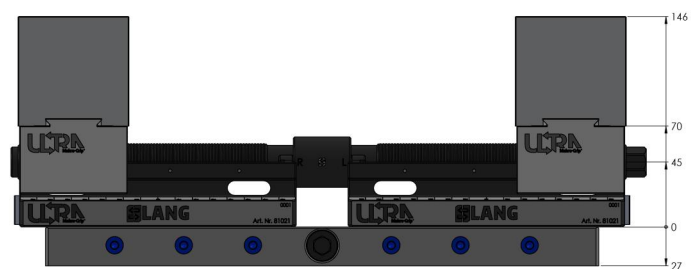

Makro-Grip® Ultra, Set base

altezza 45 mm, campo di serraggio 40 - 410 mm

Item No. 81400

Dimensioni	441 x 125 x 45 mm
Campo di serraggio	40 - 410 mm
Forma del pezzo	nessuna informazione
Unità di imballaggio	1 Set
Peso	12.5 kg
Materiale	Acciaio

Die oben gekennzeichneten Werte gelten auch für die Einheiten mit den Längen 610 & 810 mm

Die oben gekennzeichneten Werte gelten auch für die Einheiten mit den Längen 610 & 810 mm

Makro-Grip® Ultra, Set base

altezza 45 mm, campo di serraggio 40 - 410 mm

Item No. 81400

Die oben gekennzeichneten Werte gelten auch für die Einheiten mit den Längen 610 & 810 mm

Die oben gekennzeichneten Werte gelten auch für die Einheiten mit den Längen 610 & 810 mm

Makro-Grip® Ultra, Set base

altezza 45 mm, campo di serraggio 40 - 410 mm

Item No. 81400

Die oben gekennzeichneten Werte gelten auch für die Einheiten mit den Längen 610 & 810 mm