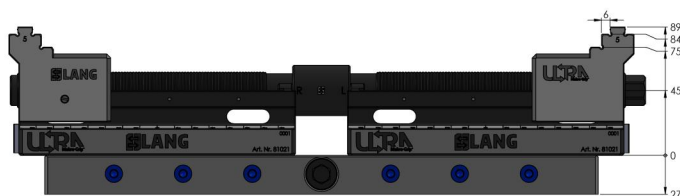

Makro-Grip® Ultra, Set base

altezza 45 mm, campo di serraggio 40 - 410 mm

Item No. 81400

Dimensioni	441 x 125 x 45 mm
Campo di serraggio	40 - 410 mm
Forma del pezzo	nessuna informazione
Unità di imballaggio	1 Set
Peso	12.5 kg
Materiale	Acciaio

Die oben gekennzeichneten Werte gelten auch für die Einheiten mit den Längen 610 & 810 mm

Die oben gekennzeichneten Werte gelten auch für die Einheiten mit den Längen 610 & 810 mm

Makro-Grip® Ultra, Set base

altezza 45 mm, campo di serraggio 40 - 410 mm

Item No. 81400

Die oben gekennzeichneten Werte gelten auch für die Einheiten mit den Längen 610 & 810 mm

Die oben gekennzeichneten Werte gelten auch für die Einheiten mit den Längen 610 & 810 mm

Makro-Grip® Ultra, Set base

altezza 45 mm, campo di serraggio 40 - 410 mm

Item No. 81400

Die oben gekennzeichneten Werte gelten auch für die Einheiten mit den Längen 610 & 810 mm