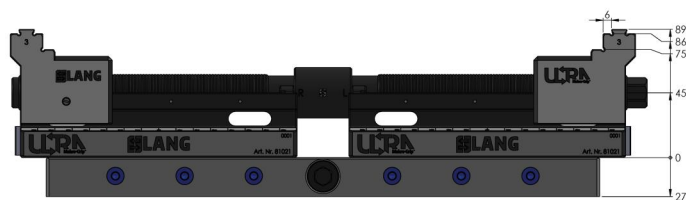

Makro-Grip® Ultra, Set base

altezza 45 mm, campo di serraggio 40 - 410 mm

Item No. 81400

Dimensioni	441 x 125 x 45 mm
Campo di serraggio	40 - 410 mm
Forma del pezzo	nessuna informazione
Unità di imballaggio	1 Set
Peso	12.5 kg
Materiale	Acciaio

Die oben gekennzeichneten Werte gelten auch für die Einheiten mit den Längen 610 & 810 mm

Die oben gekennzeichneten Werte gelten auch für die Einheiten mit den Längen 610 & 810 mm

Makro-Grip® Ultra, Set base

altezza 45 mm, campo di serraggio 40 - 410 mm

Item No. 81400

Die oben gekennzeichneten Werte gelten auch für die Einheiten mit den Längen 610 & 810 mm

Die oben gekennzeichneten Werte gelten auch für die Einheiten mit den Längen 610 & 810 mm

Makro-Grip® Ultra, Set base

altezza 45 mm, campo di serraggio 40 - 410 mm

Item No. 81400

Die oben gekennzeichneten Werte gelten auch für die Einheiten mit den Längen 610 & 810 mm