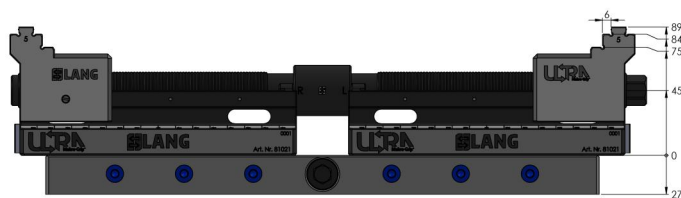

Makro-Grip® Ultra, Juego base

altura 45 mm, rango de sujeción 40 - 410 mm

Item No. 81400

Dimensiones	441 x 125 x 45 mm
Rango de sujeción	40 - 410 mm
Forma de la pieza	sin información
Unidad de envasado	1 Establecer
Peso	12.5 kg
Material	Acero

Makro-Grip® Ultra, Juego base

altura 45 mm, rango de sujeción 40 - 410 mm

Item No. 81400

Die oben gekennzeichneten Werte gelten auch für die Einheiten mit den Längen 610 & 810 mm

Die oben gekennzeichneten Werte gelten auch für die Einheiten mit den Längen 610 & 810 mm

Makro-Grip® Ultra, Juego base

altura 45 mm, rango de sujeción 40 - 410 mm

Item No. 81400

Die oben gekennzeichneten Werte gelten auch für die Einheiten mit den Längen 610 & 810 mm