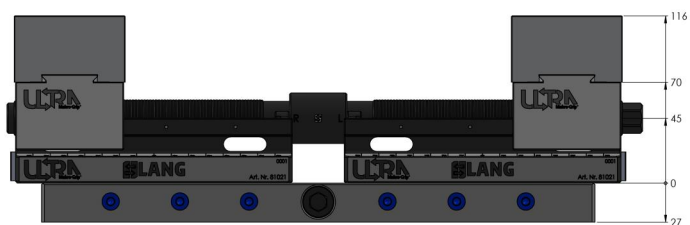

Makro-Grip® Ultra, Juego base

altura 45 mm, rango de sujeción 40 - 410 mm

Item No. 81400

Dimensiones	441 x 125 x 45 mm
Rango de sujeción	40 - 410 mm
Forma de la pieza	sin información
Unidad de envasado	1 Establecer
Peso	12.5 kg
Material	Acero

Makro-Grip® Ultra, Juego base

altura 45 mm, rango de sujeción 40 - 410 mm

Item No. 81400

Die oben gekennzeichneten Werte gelten auch für die Einheiten mit den Längen 610 & 810 mm

Die oben gekennzeichneten Werte gelten auch für die Einheiten mit den Längen 610 & 810 mm

Makro-Grip® Ultra, Juego base

altura 45 mm, rango de sujeción 40 - 410 mm

Item No. 81400

Die oben gekennzeichneten Werte gelten auch für die Einheiten mit den Längen 610 & 810 mm