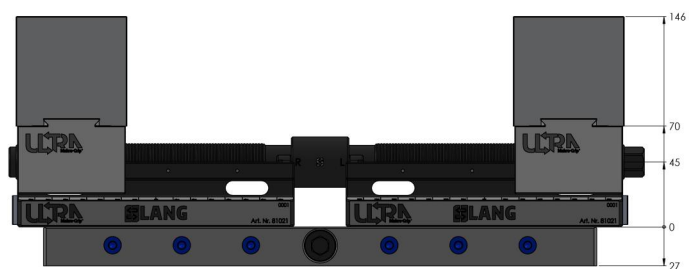

Makro-Grip® Ultra, Juego base

altura 45 mm, rango de sujeción 40 - 410 mm

Item No. 81400

Dimensiones	441 x 125 x 45 mm
Rango de sujeción	40 - 410 mm
Forma de la pieza	sin información
Unidad de envasado	1 Establecer
Peso	12.5 kg
Material	Acero

Makro-Grip® Ultra, Juego base

altura 45 mm, rango de sujeción 40 - 410 mm

Item No. 81400

Die oben gekennzeichneten Werte gelten auch für die Einheiten mit den Längen 610 & 810 mm

Die oben gekennzeichneten Werte gelten auch für die Einheiten mit den Längen 610 & 810 mm

Makro-Grip® Ultra, Juego base

altura 45 mm, rango de sujeción 40 - 410 mm

Item No. 81400

Die oben gekennzeichneten Werte gelten auch für die Einheiten mit den Längen 610 & 810 mm