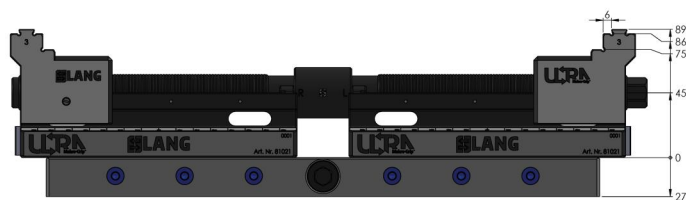

Makro-Grip® Ultra, Juego base

altura 45 mm, rango de sujeción 40 - 410 mm

Item No. 81400

Dimensiones	441 x 125 x 45 mm
Rango de sujeción	40 - 410 mm
Forma de la pieza	sin información
Unidad de envasado	1 Establecer
Peso	12.5 kg
Material	Acero

Makro-Grip® Ultra, Juego base

altura 45 mm, rango de sujeción 40 - 410 mm

Item No. 81400

Die oben gekennzeichneten Werte gelten auch für die Einheiten mit den Längen 610 & 810 mm

Die oben gekennzeichneten Werte gelten auch für die Einheiten mit den Längen 610 & 810 mm

Makro-Grip® Ultra, Juego base

altura 45 mm, rango de sujeción 40 - 410 mm

Item No. 81400

Die oben gekennzeichneten Werte gelten auch für die Einheiten mit den Längen 610 & 810 mm