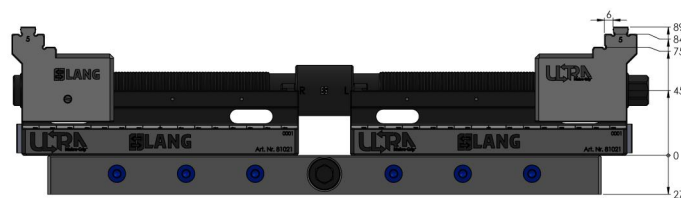

Makro-Grip® Ultra, Base Set

height 45 mm, clamping range 40 - 410 mm

Item No. 81400

Dimensions	441 x 125 x 45 mm (17.36" x 4.92" x 1.77")
Clamping range	40 - 410 mm (1.57" - 16.14")
Workpiece shape	not specified
Packaging Unit	1 Set
Weight	12.5 kg (27.56 lbs)
Material	Steel

Makro-Grip® Ultra, Base Set

height 45 mm, clamping range 40 - 410 mm

Item No. 81400

Die oben gekennzeichneten Werte gelten auch für die Einheiten mit den Längen 610 & 810 mm

Die oben gekennzeichneten Werte gelten auch für die Einheiten mit den Längen 610 & 810 mm

Makro-Grip® Ultra, Base Set

height 45 mm, clamping range 40 - 410 mm

Item No. 81400

Die oben gekennzeichneten Werte gelten auch für die Einheiten mit den Längen 610 & 810 mm