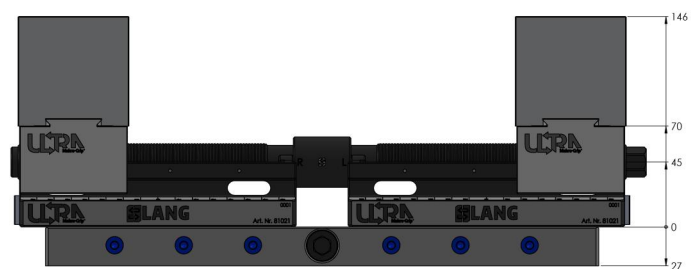

Makro-Grip® Ultra, Base Set

height 45 mm, clamping range 40 - 410 mm

Item No. 81400

Dimensions	441 x 125 x 45 mm (17.36" x 4.92" x 1.77")
Clamping range	40 - 410 mm (1.57" - 16.14")
Workpiece shape	not specified
Packaging Unit	1 Set
Weight	12.5 kg (27.56 lbs)
Material	Steel

Makro-Grip® Ultra, Base Set

height 45 mm, clamping range 40 - 410 mm

Item No. 81400

Die oben gekennzeichneten Werte gelten auch für die Einheiten mit den Längen 610 & 810 mm

Die oben gekennzeichneten Werte gelten auch für die Einheiten mit den Längen 610 & 810 mm

Makro-Grip® Ultra, Base Set

height 45 mm, clamping range 40 - 410 mm

Item No. 81400

Die oben gekennzeichneten Werte gelten auch für die Einheiten mit den Längen 610 & 810 mm