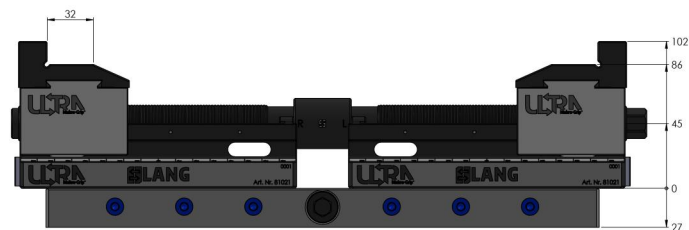

Makro-Grip® Ultra, Base Set

height 45 mm, clamping range 40 - 410 mm

Item No. 81400

Dimensions	441 x 125 x 45 mm (17.36" x 4.92" x 1.77")
Clamping range	40 - 410 mm (1.57" - 16.14")
Workpiece shape	not specified
Packaging Unit	1 Set
Weight	12.5 kg (27.56 lbs)
Material	Steel

Makro-Grip® Ultra, Base Set

height 45 mm, clamping range 40 - 410 mm

Item No. 81400

Die oben gekennzeichneten Werte gelten auch für die Einheiten mit den Längen 610 & 810 mm

Die oben gekennzeichneten Werte gelten auch für die Einheiten mit den Längen 610 & 810 mm

Makro-Grip® Ultra, Base Set

height 45 mm, clamping range 40 - 410 mm

Item No. 81400

Die oben gekennzeichneten Werte gelten auch für die Einheiten mit den Längen 610 & 810 mm