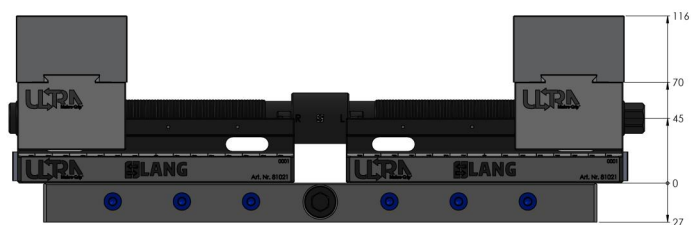

Makro-Grip® Ultra, Base Set

height 45 mm, clamping range 40 - 410 mm

Item No. 81400

Dimensions	441 x 125 x 45 mm (17.36" x 4.92" x 1.77")
Clamping range	40 - 410 mm (1.57" - 16.14")
Workpiece shape	not specified
Packaging Unit	1 Set
Weight	12.5 kg (27.56 lbs)
Material	Steel

Makro-Grip® Ultra, Base Set

height 45 mm, clamping range 40 - 410 mm

Item No. 81400

Die oben gekennzeichneten Werte gelten auch für die Einheiten mit den Längen 610 & 810 mm

Die oben gekennzeichneten Werte gelten auch für die Einheiten mit den Längen 610 & 810 mm

Makro-Grip® Ultra, Base Set

height 45 mm, clamping range 40 - 410 mm

Item No. 81400

Die oben gekennzeichneten Werte gelten auch für die Einheiten mit den Längen 610 & 810 mm